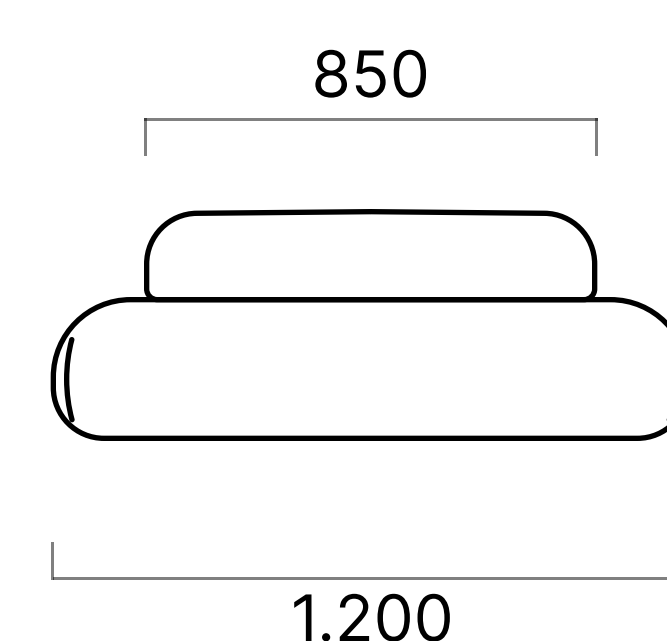

Модульный диван Flow Plus

Размеры модулей

Можно комбинировать любые по размеру спинки с любыми по размеру сиденьями исходя из ваших пожеланий.

Вид сбоку

Модуль 1

Вид сверху

Вид спереди

Модуль 2

Вид сверху

Модуль 3

Вид сверху