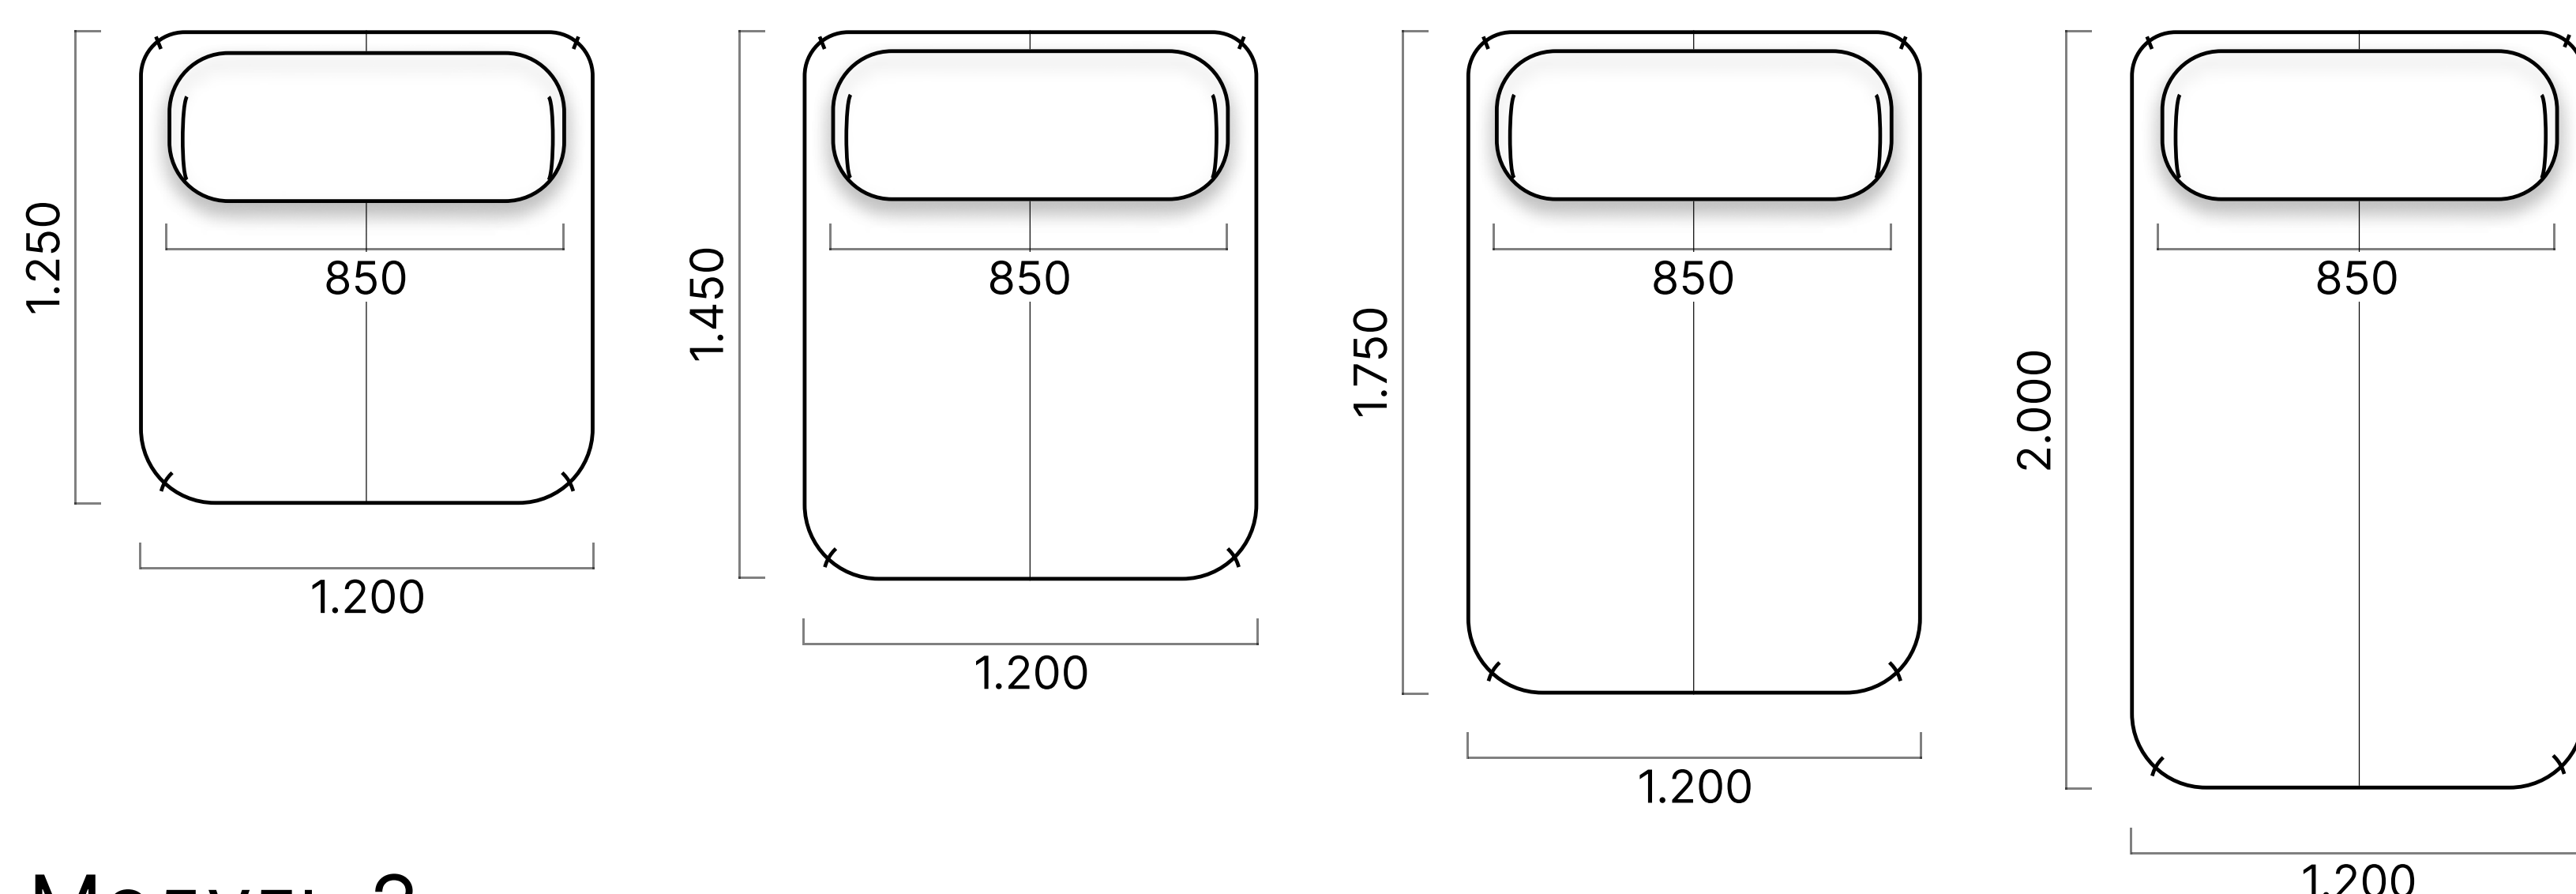

Модульный диван Flow Plus

Размеры модулей

Можно комбинировать любые по размеру спинки с любыми по размеру сиденьями исходя из ваших пожеланий.

Вид сбоку

Модуль 1

Вид сверху

Вид спереди

Модуль 2

Вид сверху

Модуль 3

Вид сверху