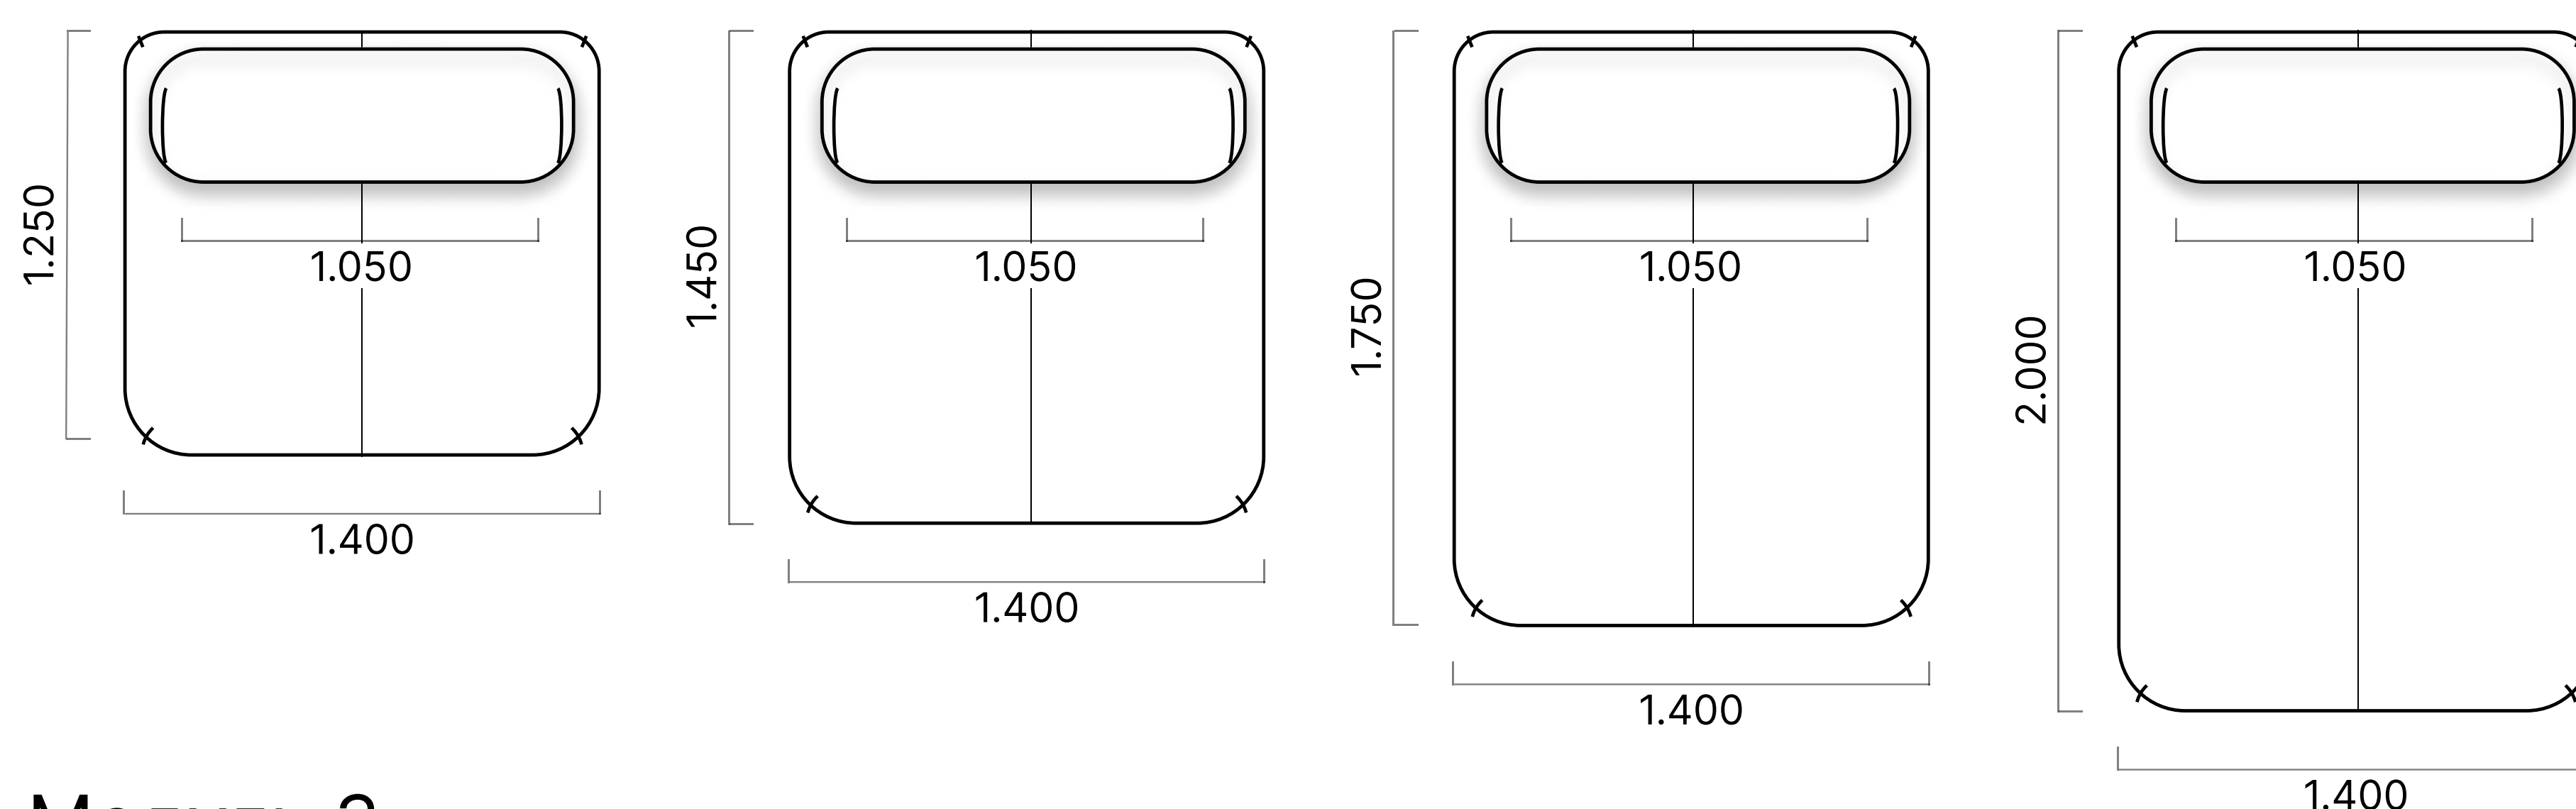

Модульный диван Flow Plus

Размеры модулей

Можно комбинировать любые по размеру спинки с любыми по размеру сиденьями исходя из ваших пожеланий.

Вид сбоку

Модуль 1

Вид сверху

Вид спереди

Модуль 2

Вид сверху

Модуль 3

Вид сверху