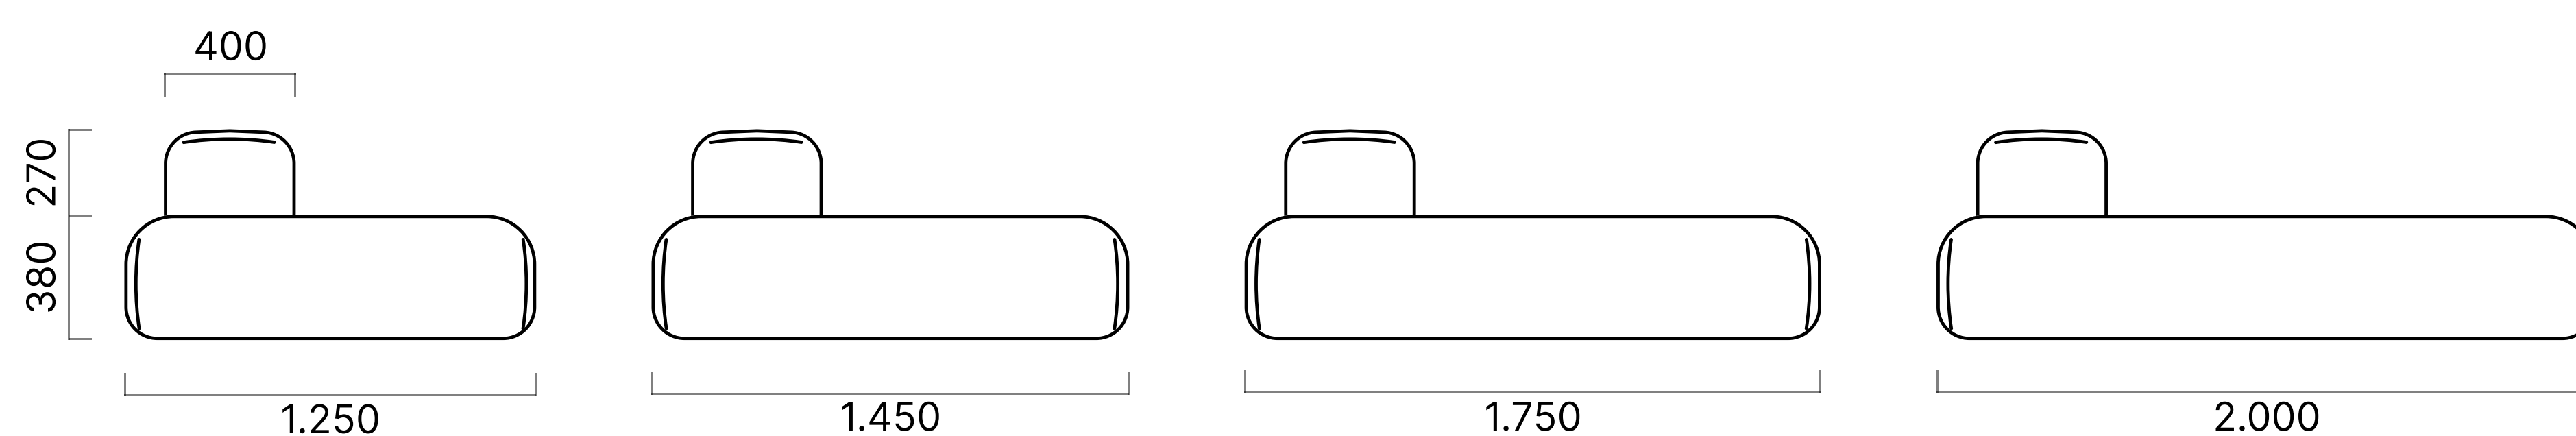

Модульный диван Flow Plus

Размеры модулей

Можно комбинировать любые по размеру спинки с любыми по размеру сиденьями исходя из ваших пожеланий.

Вид сбоку

Модуль 1

Вид сверху

Вид спереди

Модуль 2

Вид сверху

Модуль 3

Вид сверху