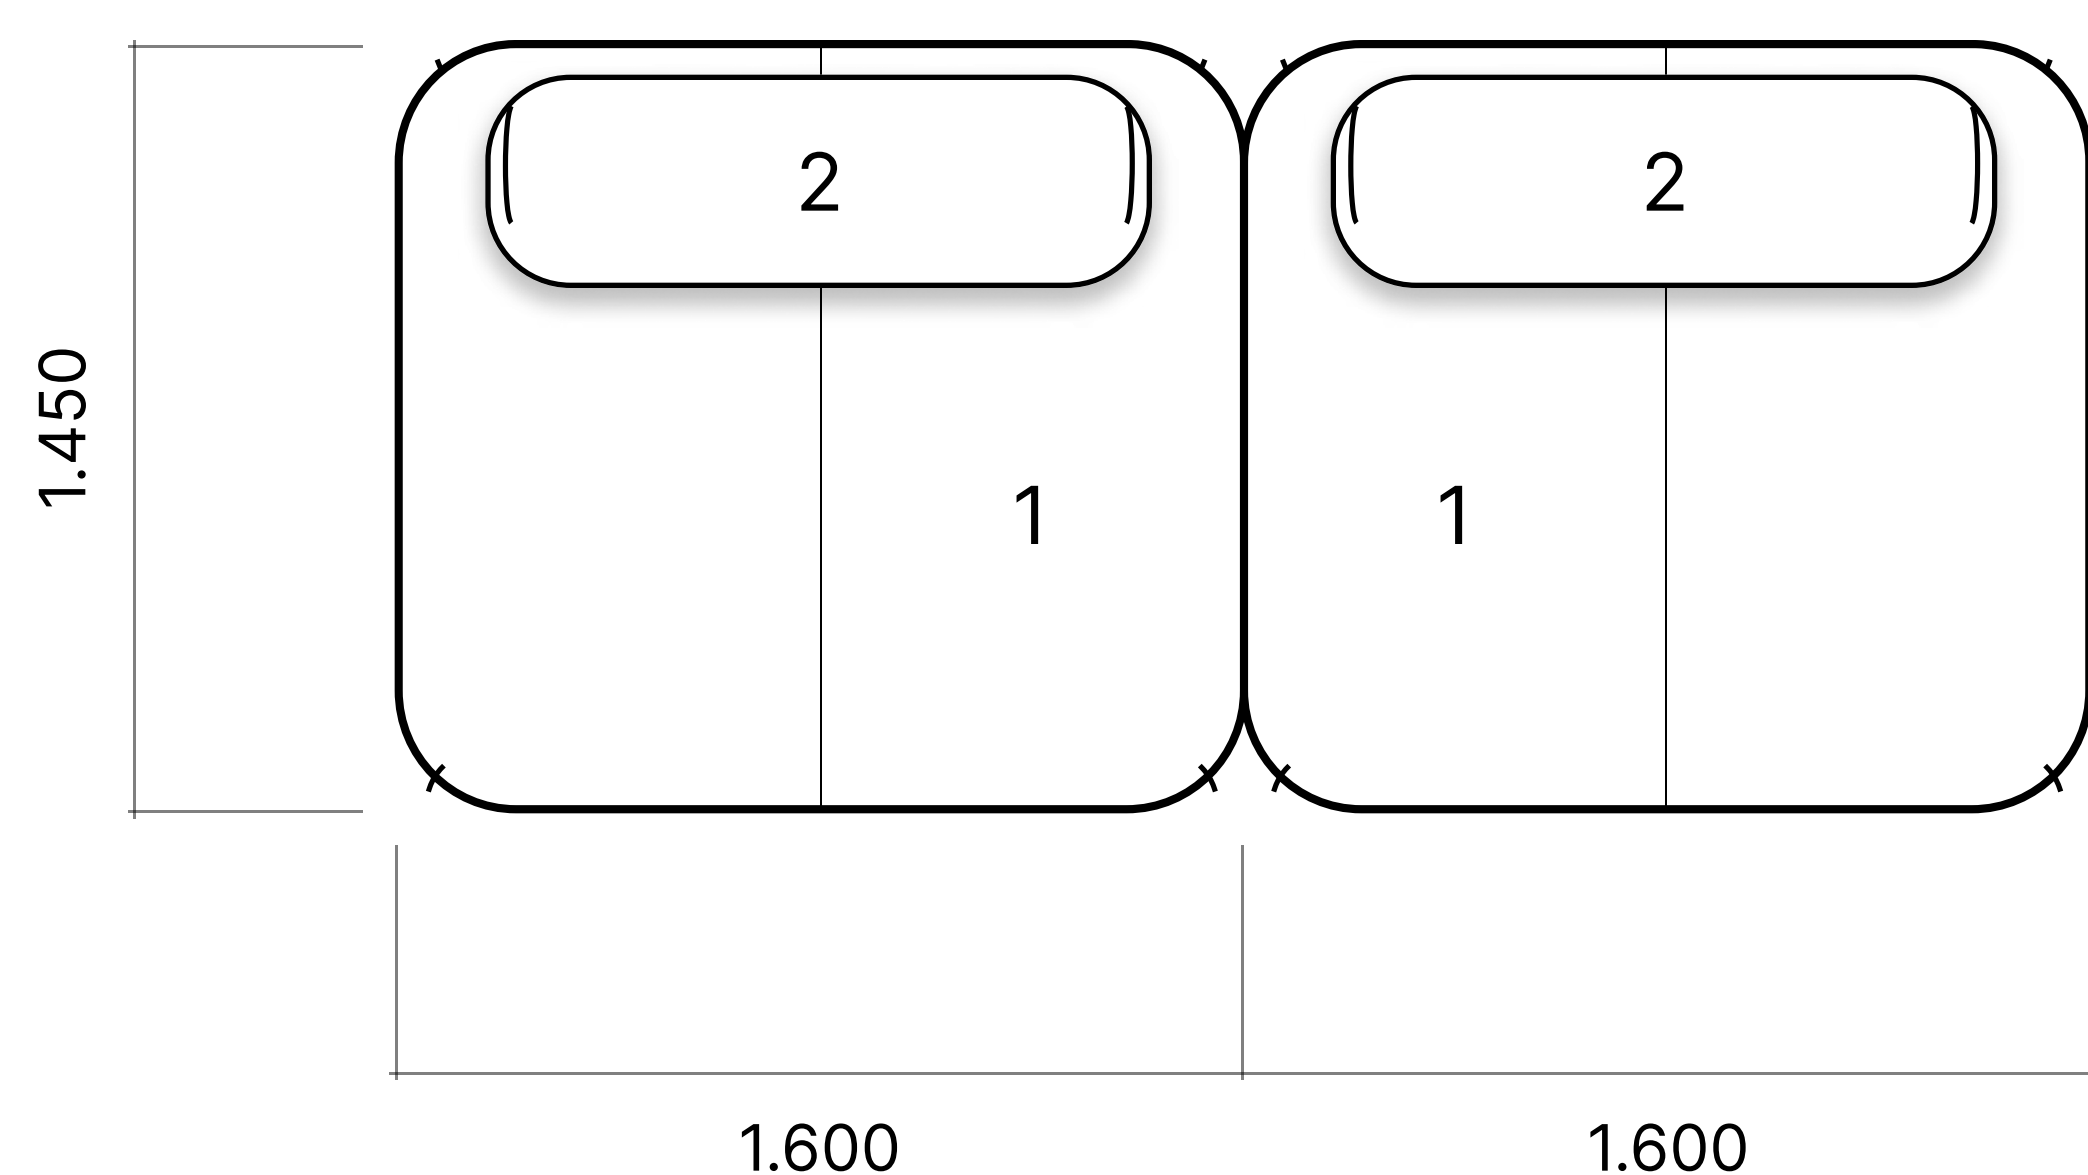

Flow Plus

Модульный диван

Параметры

Рекомендуемая площадь помещения – 25м²

Состав композиции

- | | | |
|---|------------------|------------------|
| 1 | Модуль (2 штуки) | 1.450 × 1.600 мм |
| 2 | Спинка (2 штуки) | 400 × 1.250 мм |