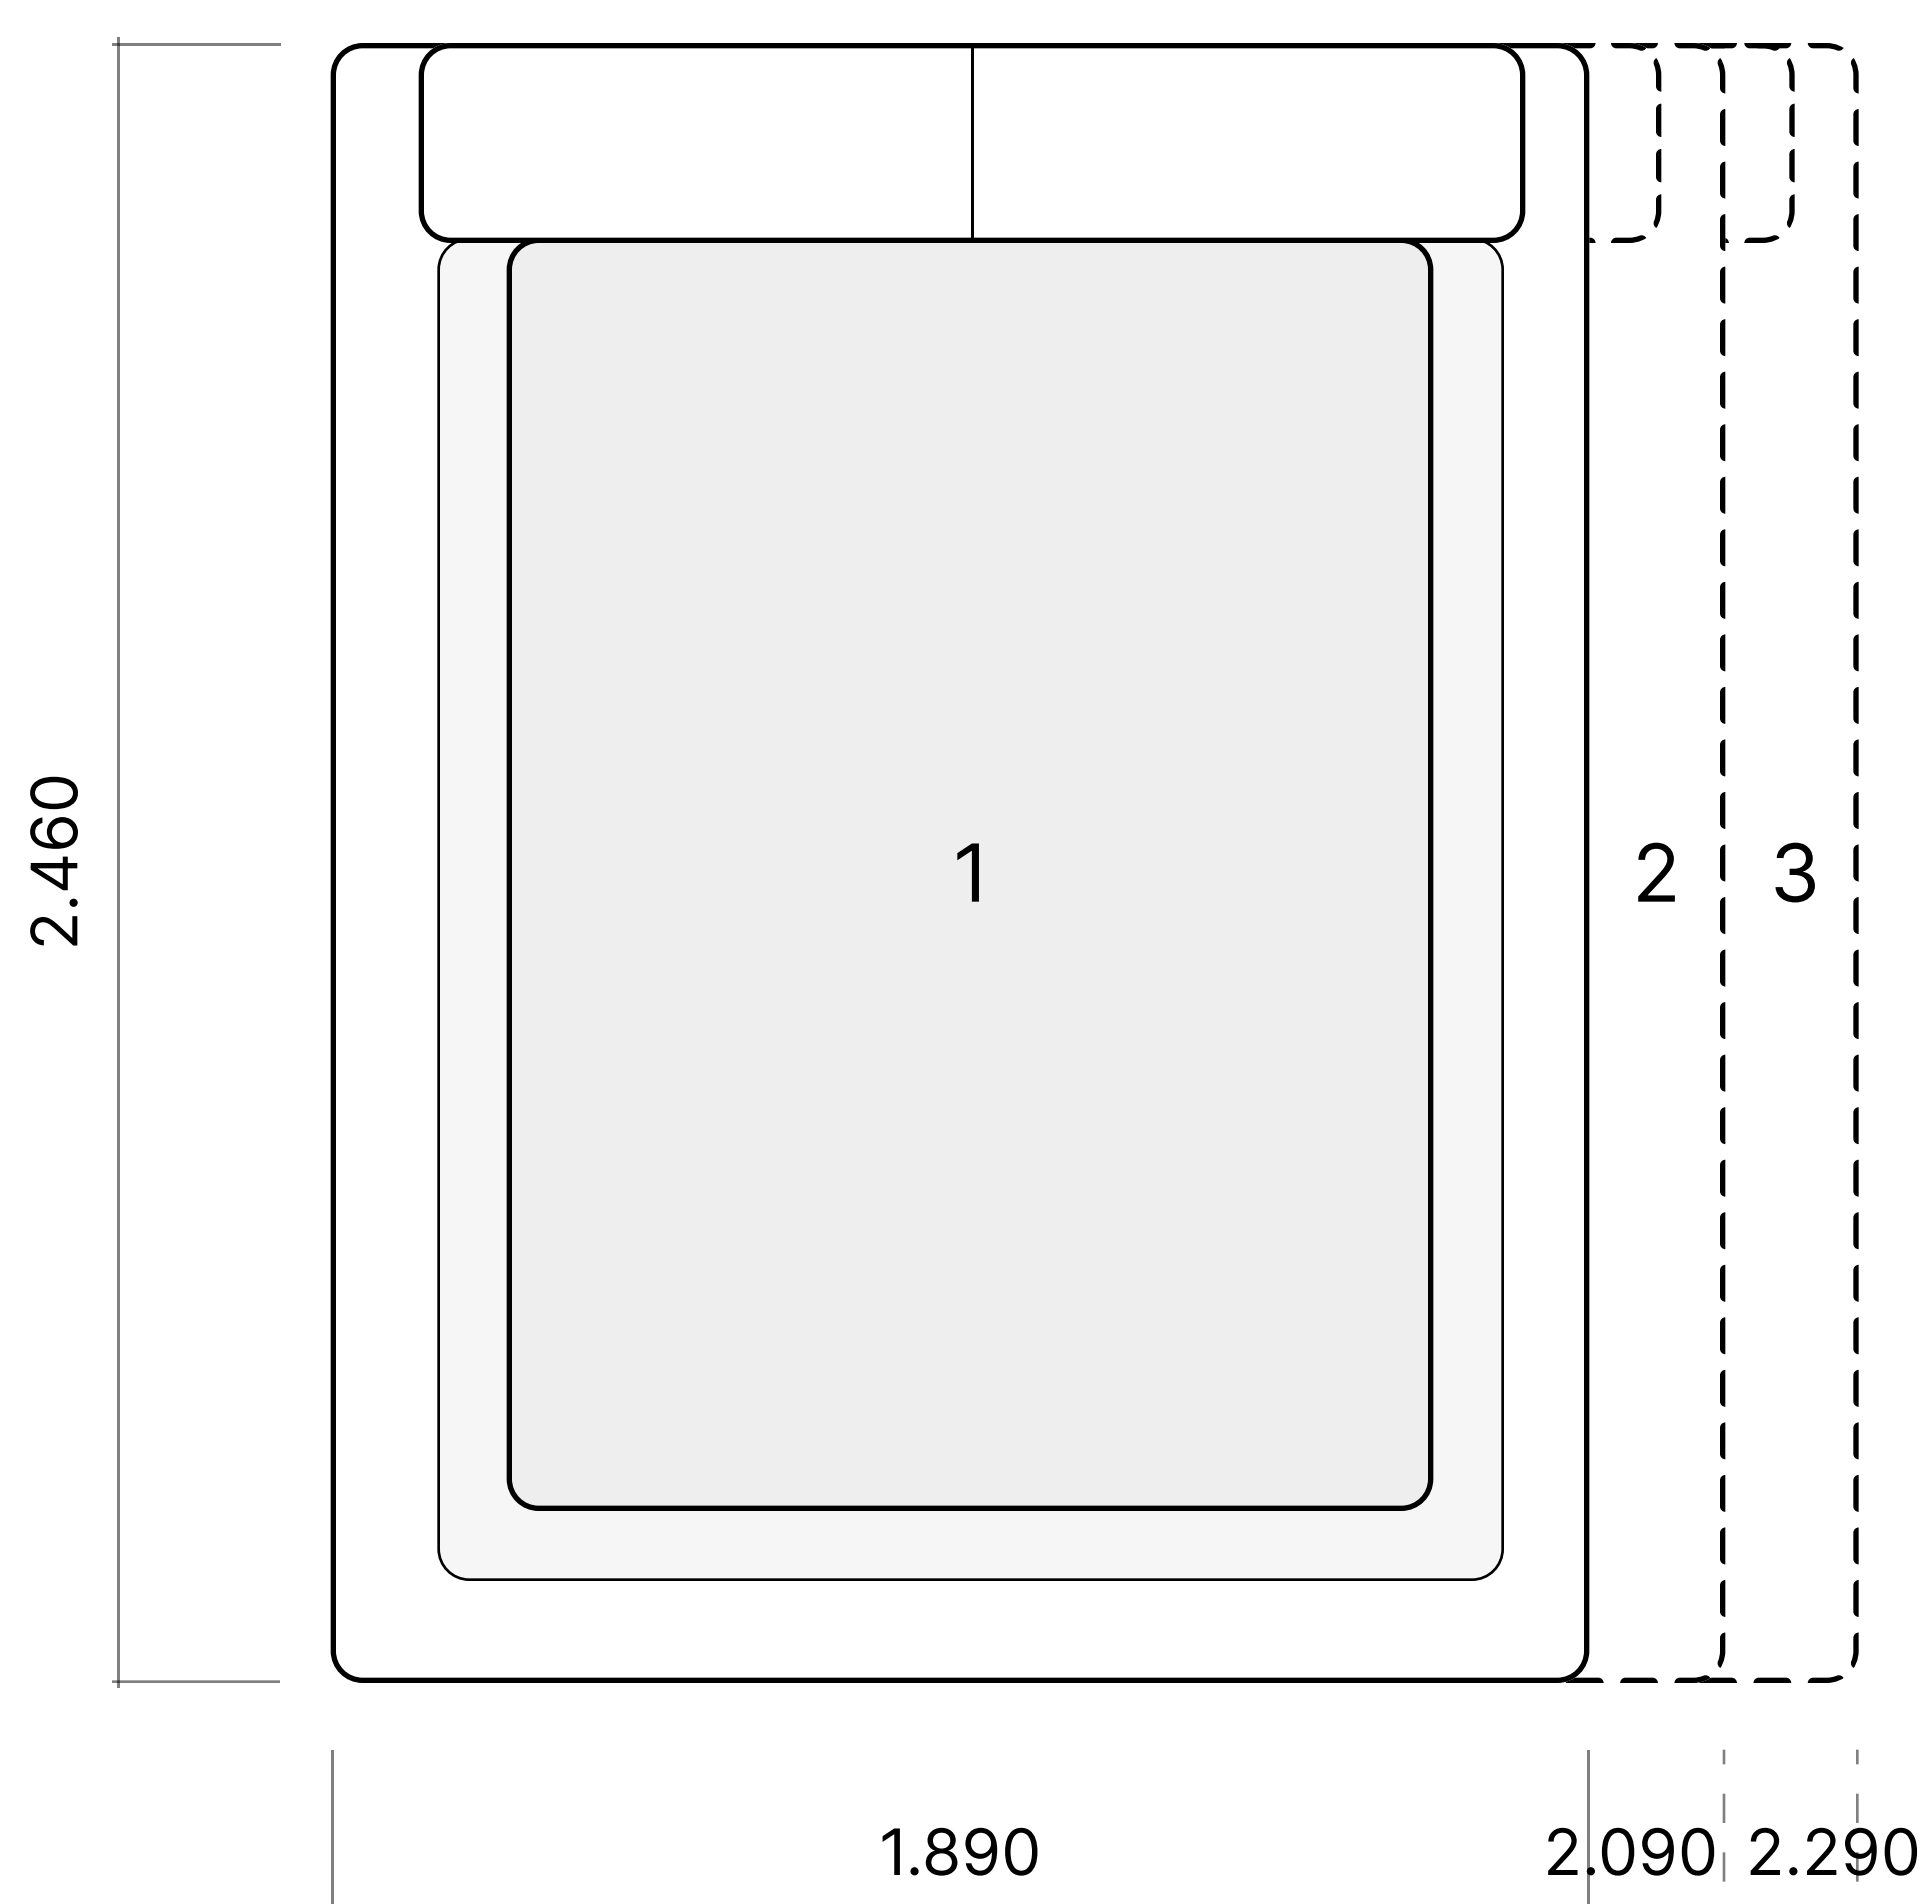

LOW

Кровать

Параметры

Габариты кровати

1	1.890 × 2.460 мм	Под матрас 1.600 × 2.000
2	2.090 × 2.460 мм	Под матрас 1.800 × 2.000
3	2.290 × 2.460 мм	Под матрас 2.000 × 2.000

Используемая ткань

- Техническая темно-серая ткань
- Основная ткань кровати