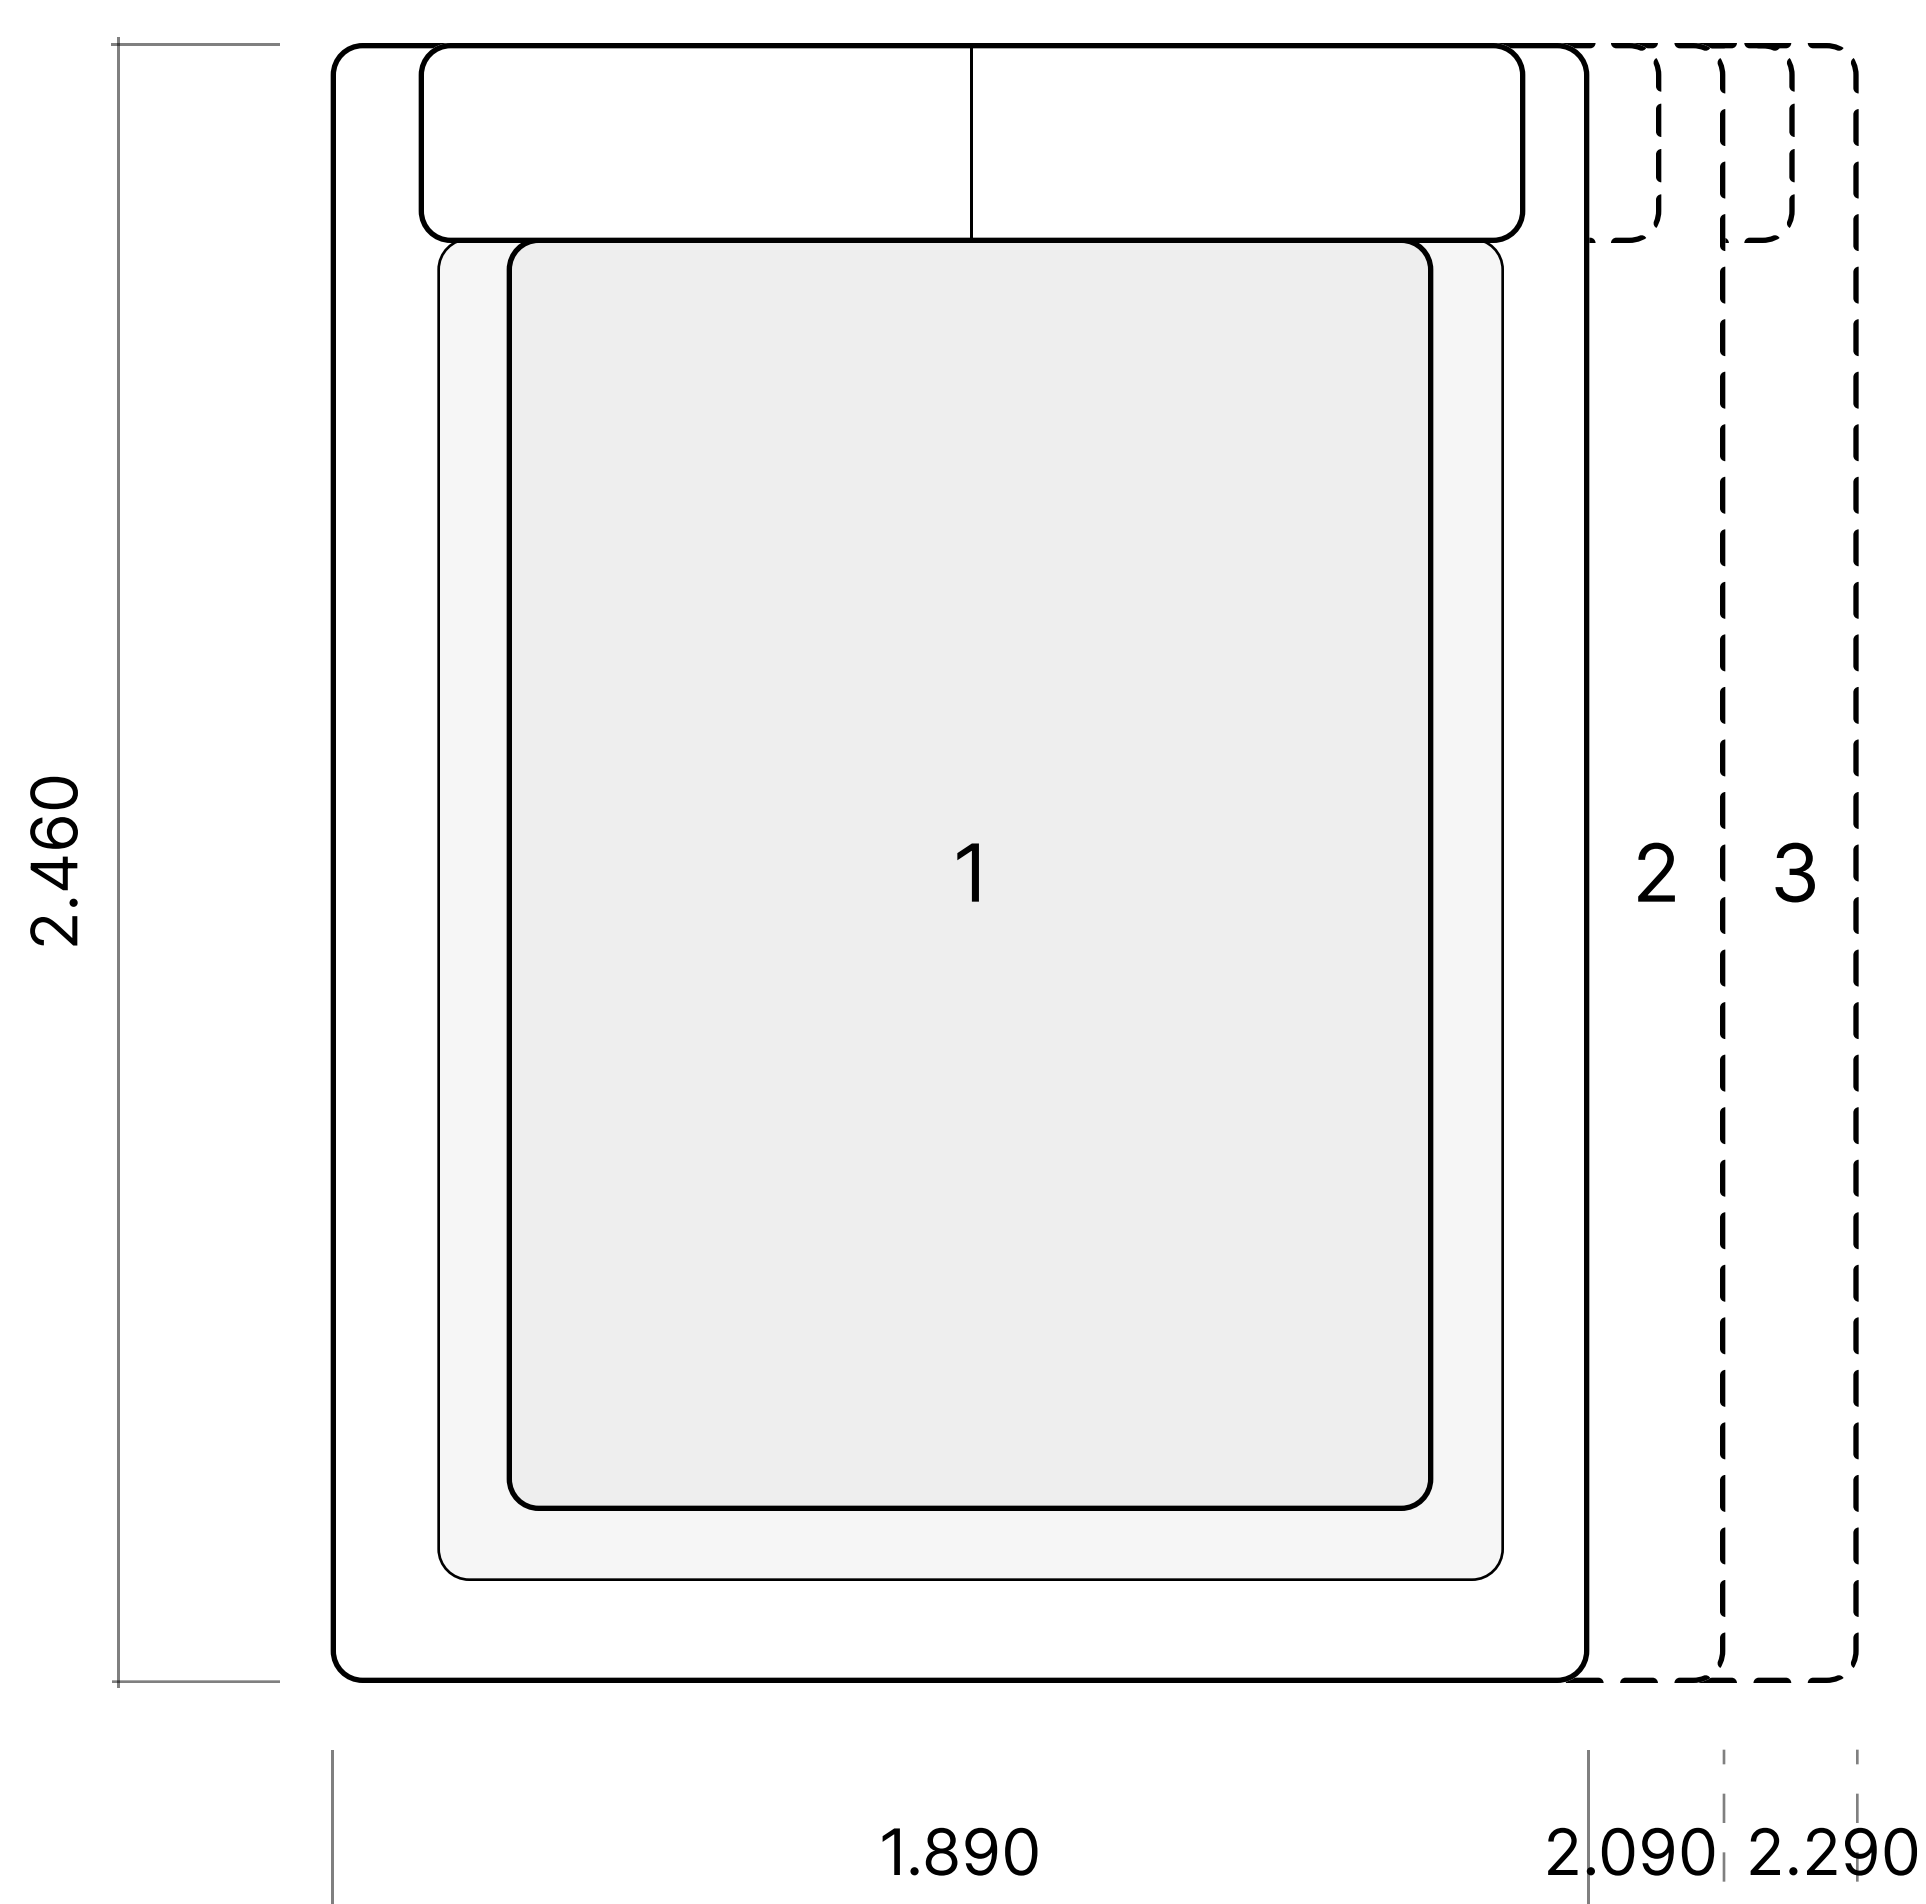

LOW

Кровать

Параметры

Габариты кровати

| | | |
|---|------------------|--------------------------|
| 1 | 1.890 × 2.460 мм | Под матрас 1.600 × 2.000 |
| 2 | 2.090 × 2.460 мм | Под матрас 1.800 × 2.000 |
| 3 | 2.290 × 2.460 мм | Под матрас 2.000 × 2.000 |

Используемая ткань

- Техническая темно-серая ткань
- Основная ткань кровати