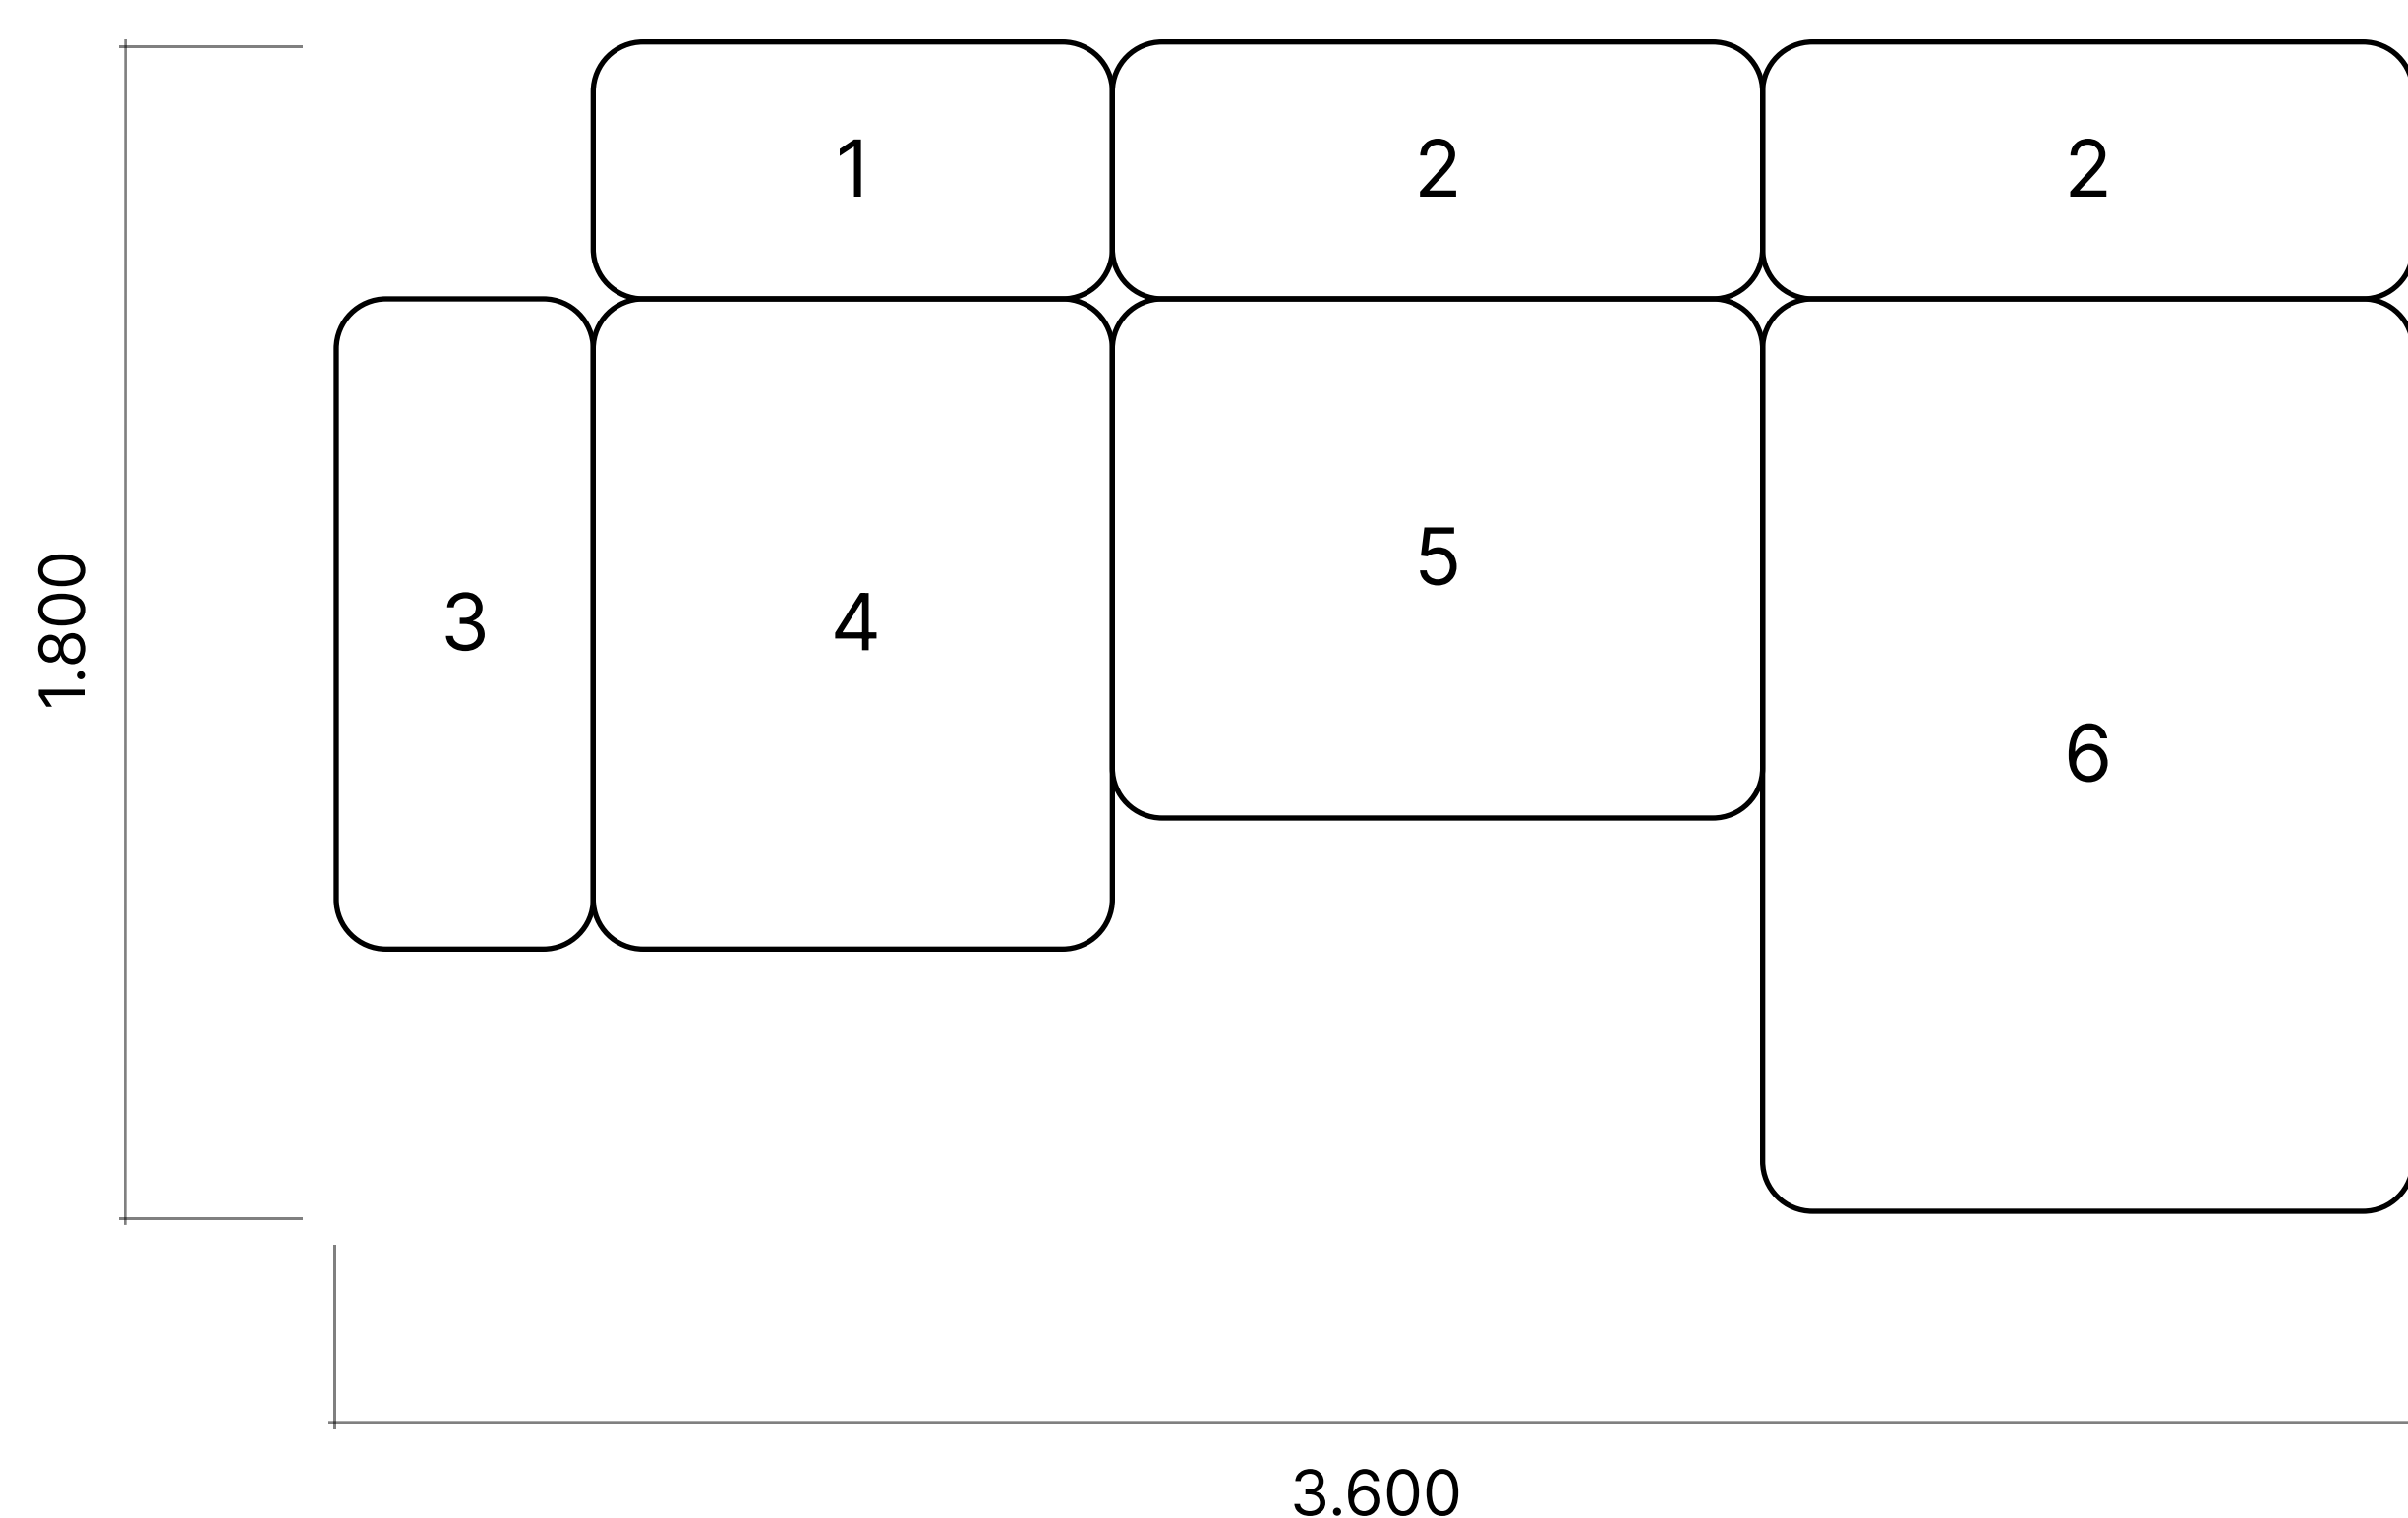

Eazy

Модульный диван

Параметры

Рекомендуемая площадь помещения – 35м2

Состав композиции

1	Спинка	1.000 × 400 мм
2	Спинка (2 штуки)	1.200 × 400 мм
3	Подлокотник	400 × 800 мм
4	Сиденье	1.000 × 1.200 мм
5	Сиденье	1.200 × 800 мм
6	Сиденье	1.200 × 1.400 мм