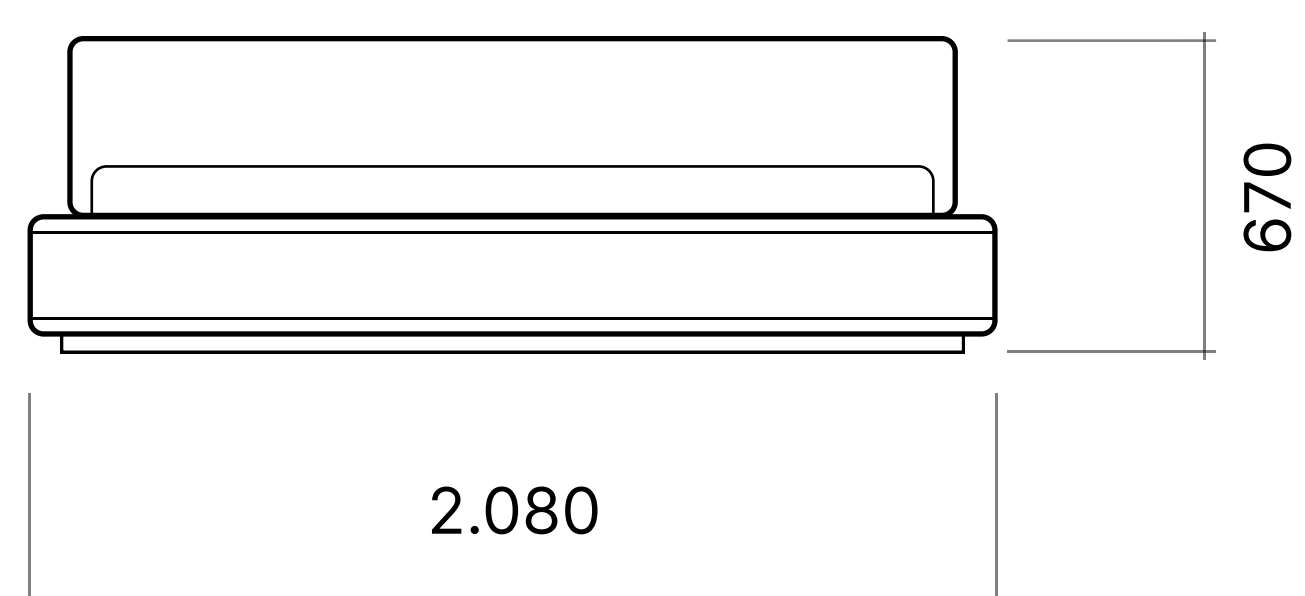

Кровать Slow Flat

Размеры

Вид сверху

Габариты кровати

1	1.890 × 2.230 мм	Под матрас 1.600 × 2.000
2	2.090 × 2.230 мм	Под матрас 1.800 × 2.000
3	2.290 × 2.230 мм	Под матрас 2.000 × 2.000

Кровать без подъемного механизма

Вид спереди

Кровать с подъемным механизмом

Вид сбоку