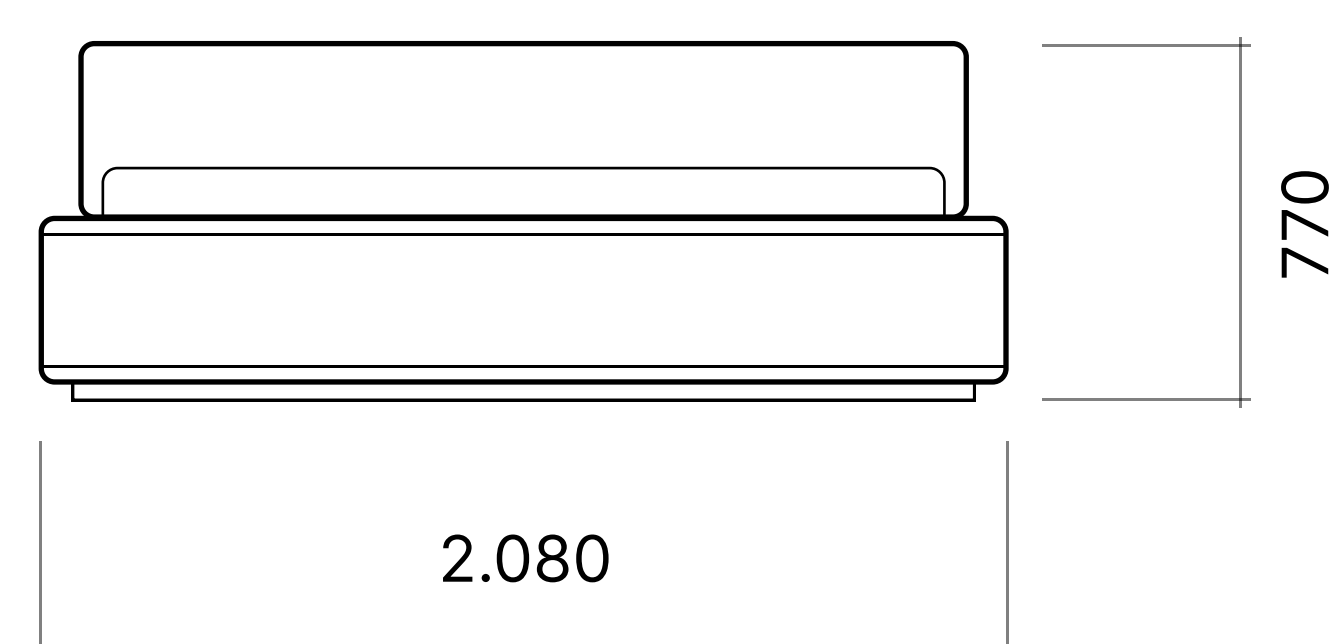

Кровать Slow Flat

Размеры

Вид сверху

Габариты кровати

1	1.890 × 2.230 мм	Под матрас 1.600 × 2.000
2	2.090 × 2.230 мм	Под матрас 1.800 × 2.000
3	2.290 × 2.230 мм	Под матрас 2.000 × 2.000

Кровать без подъемного механизма

Вид спереди

Кровать с подъемным механизмом

Вид сбоку