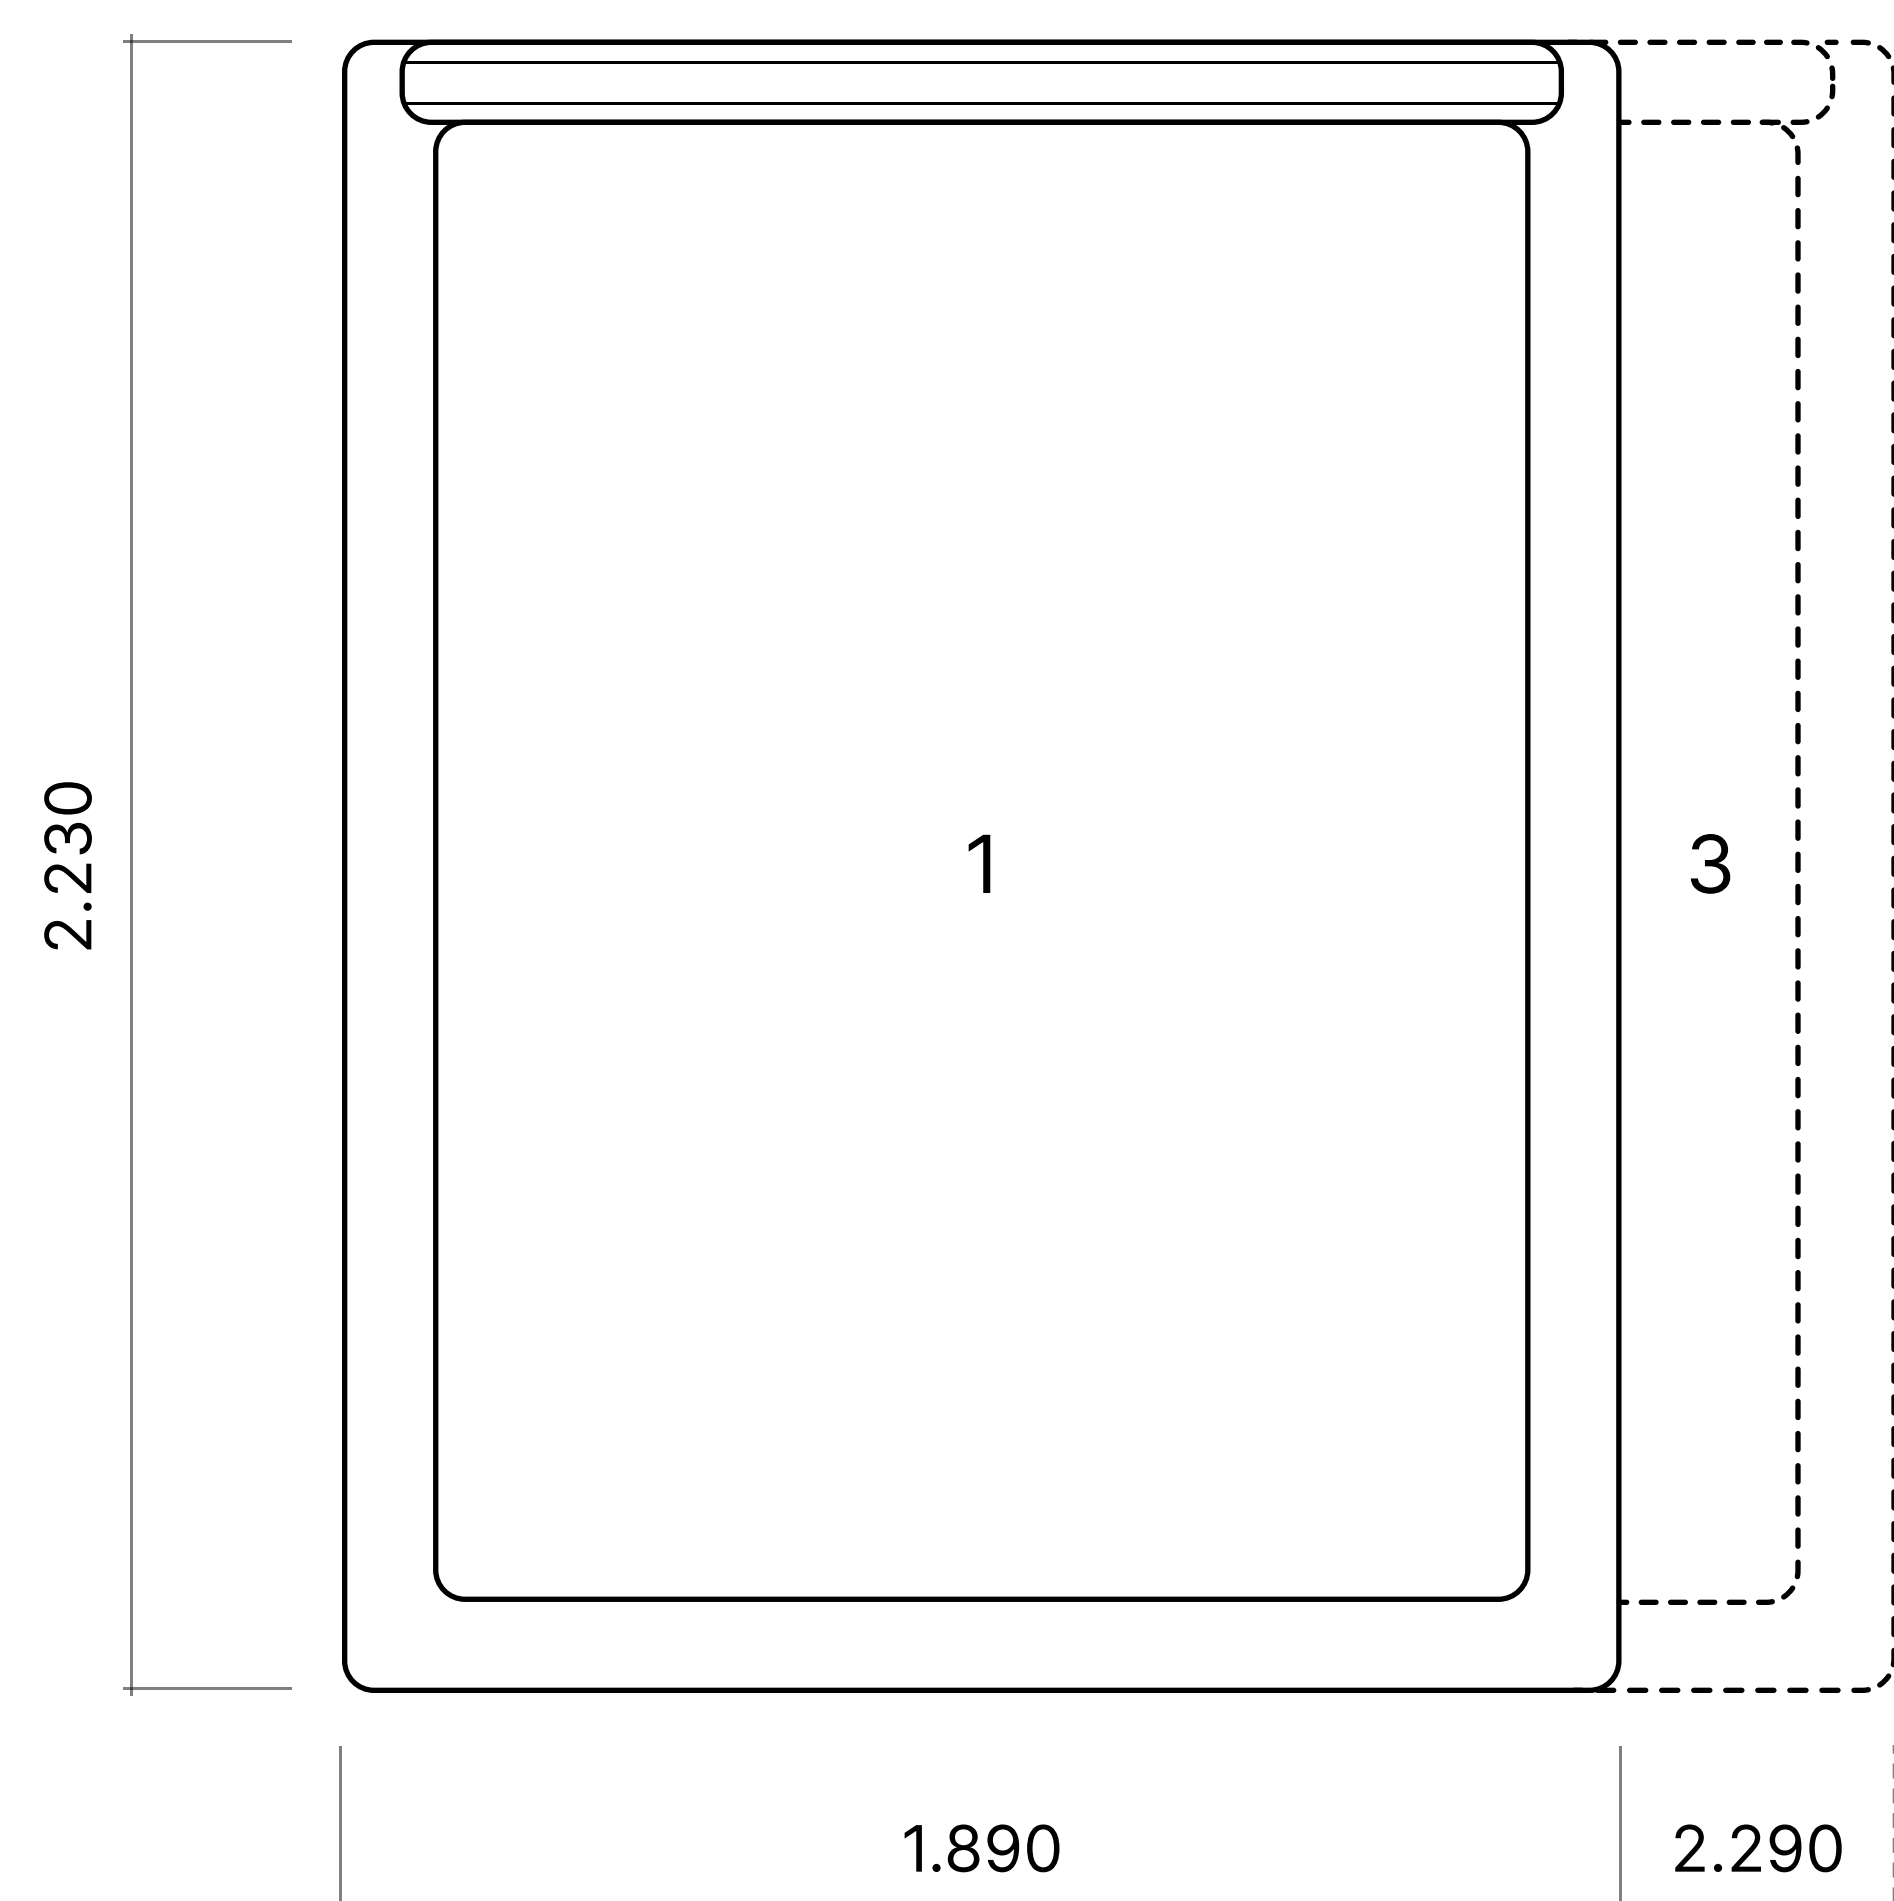

Кровать Slow Flat

Размеры

Вид сверху

Габариты кровати

1	1.890 × 2.230 мм	Под матрас 1.600 × 2.000
2	2.090 × 2.230 мм	Под матрас 1.800 × 2.000
3	2.290 × 2.230 мм	Под матрас 2.000 × 2.000

Кровать без подъемного механизма

Вид спереди

Кровать с подъемным механизмом

Вид сбоку