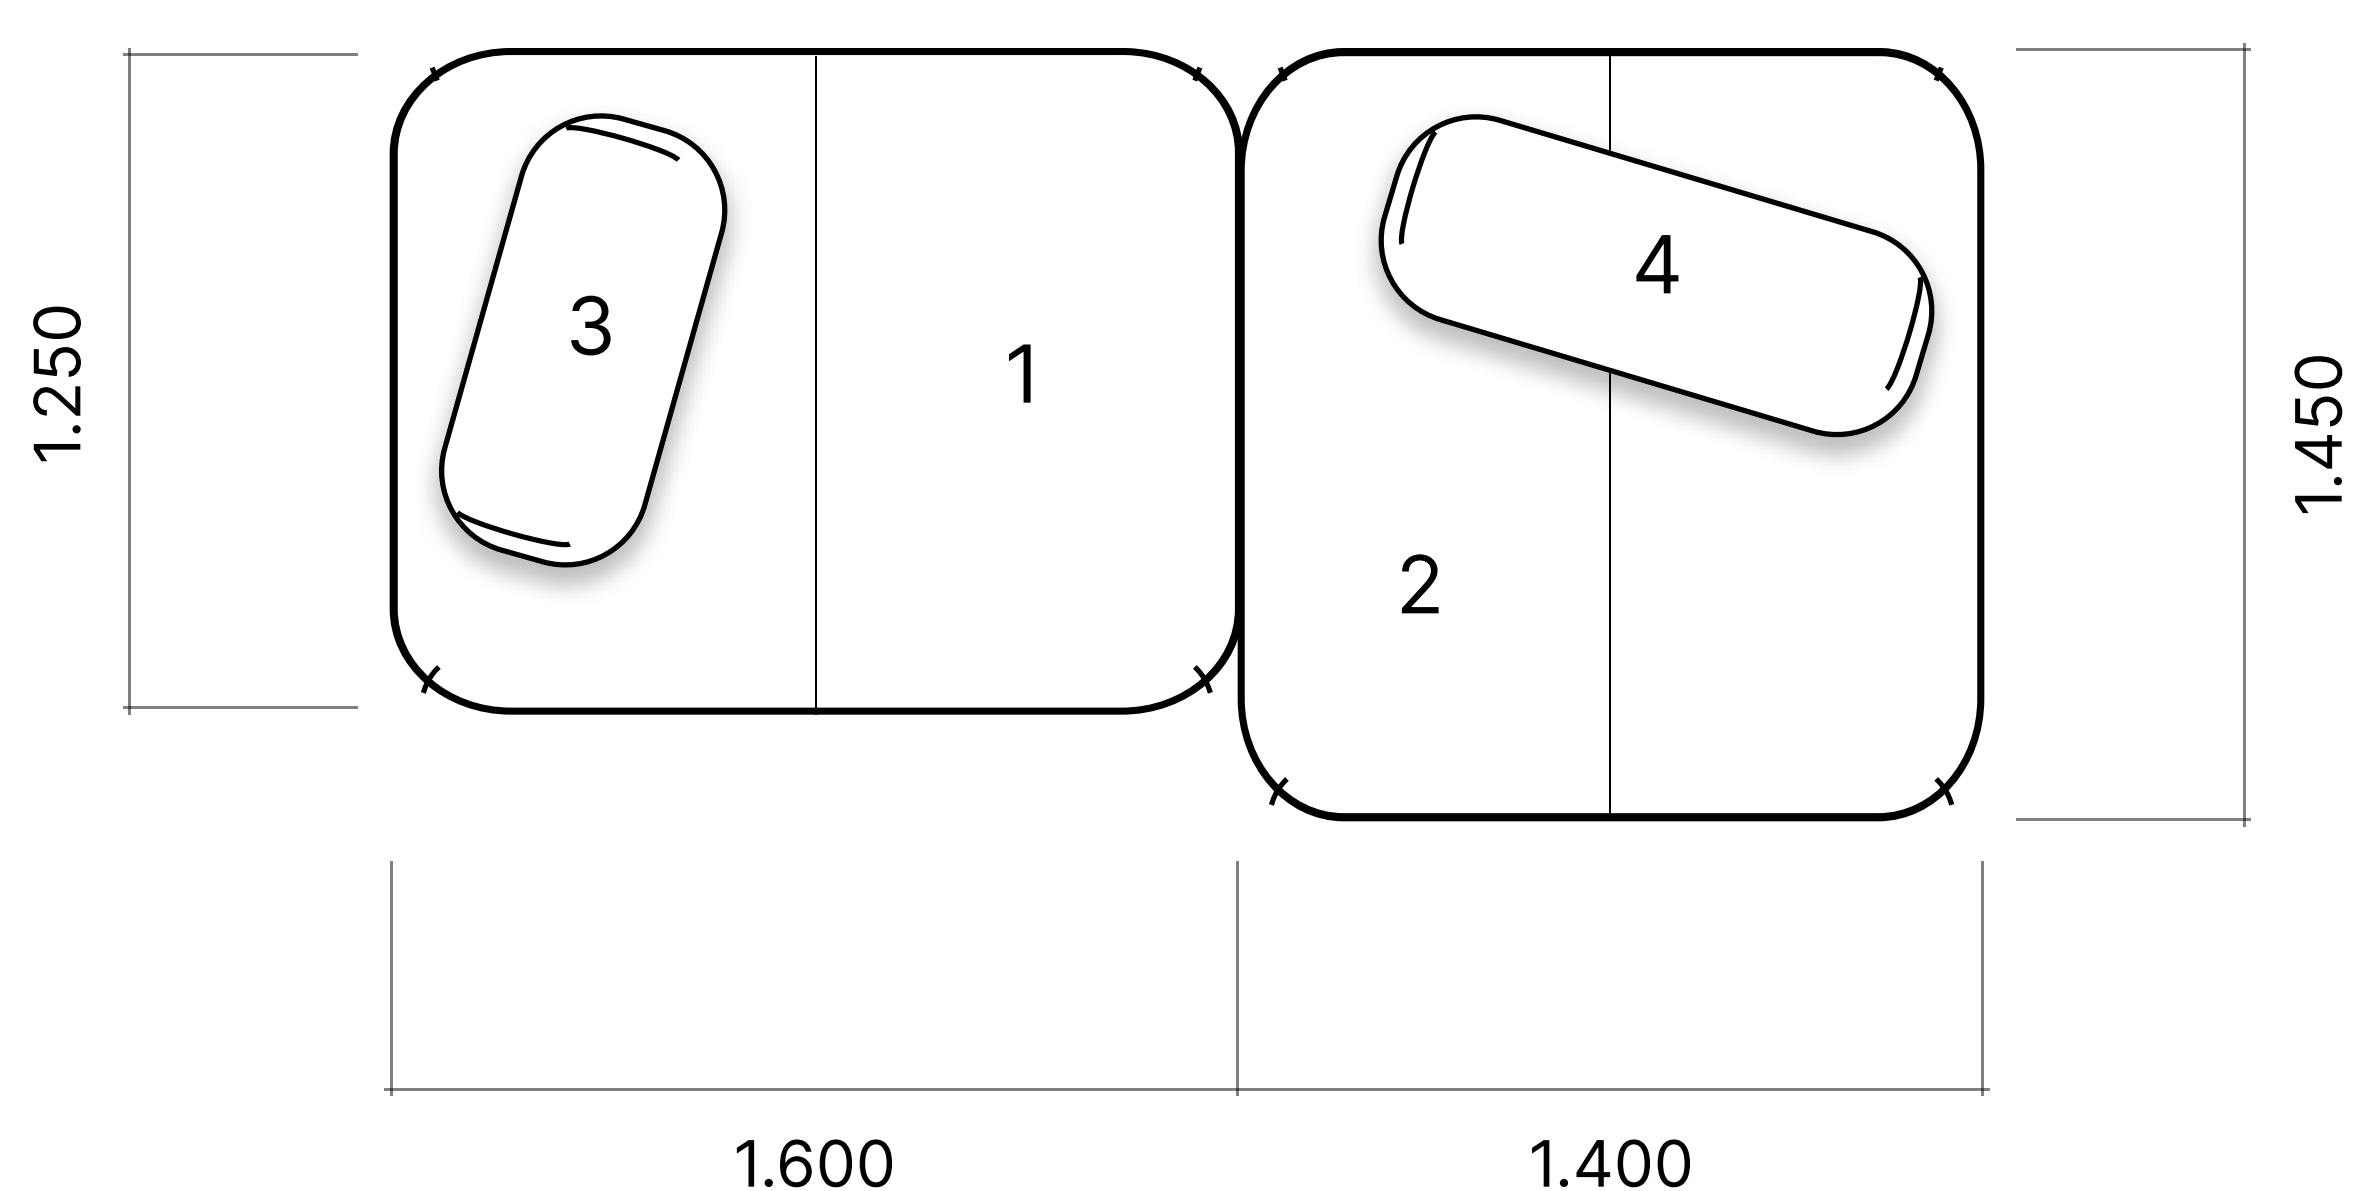

Flow Plus

Модульный диван

Параметры

Рекомендуемая площадь помещения – 15м2

Состав композиции

1	Модуль	1.250 × 1.600 мм
2	Модуль	1.450 × 1.400 мм
3	Спинка	400 × 850 мм
4	Спинка	400 × 1.050 мм