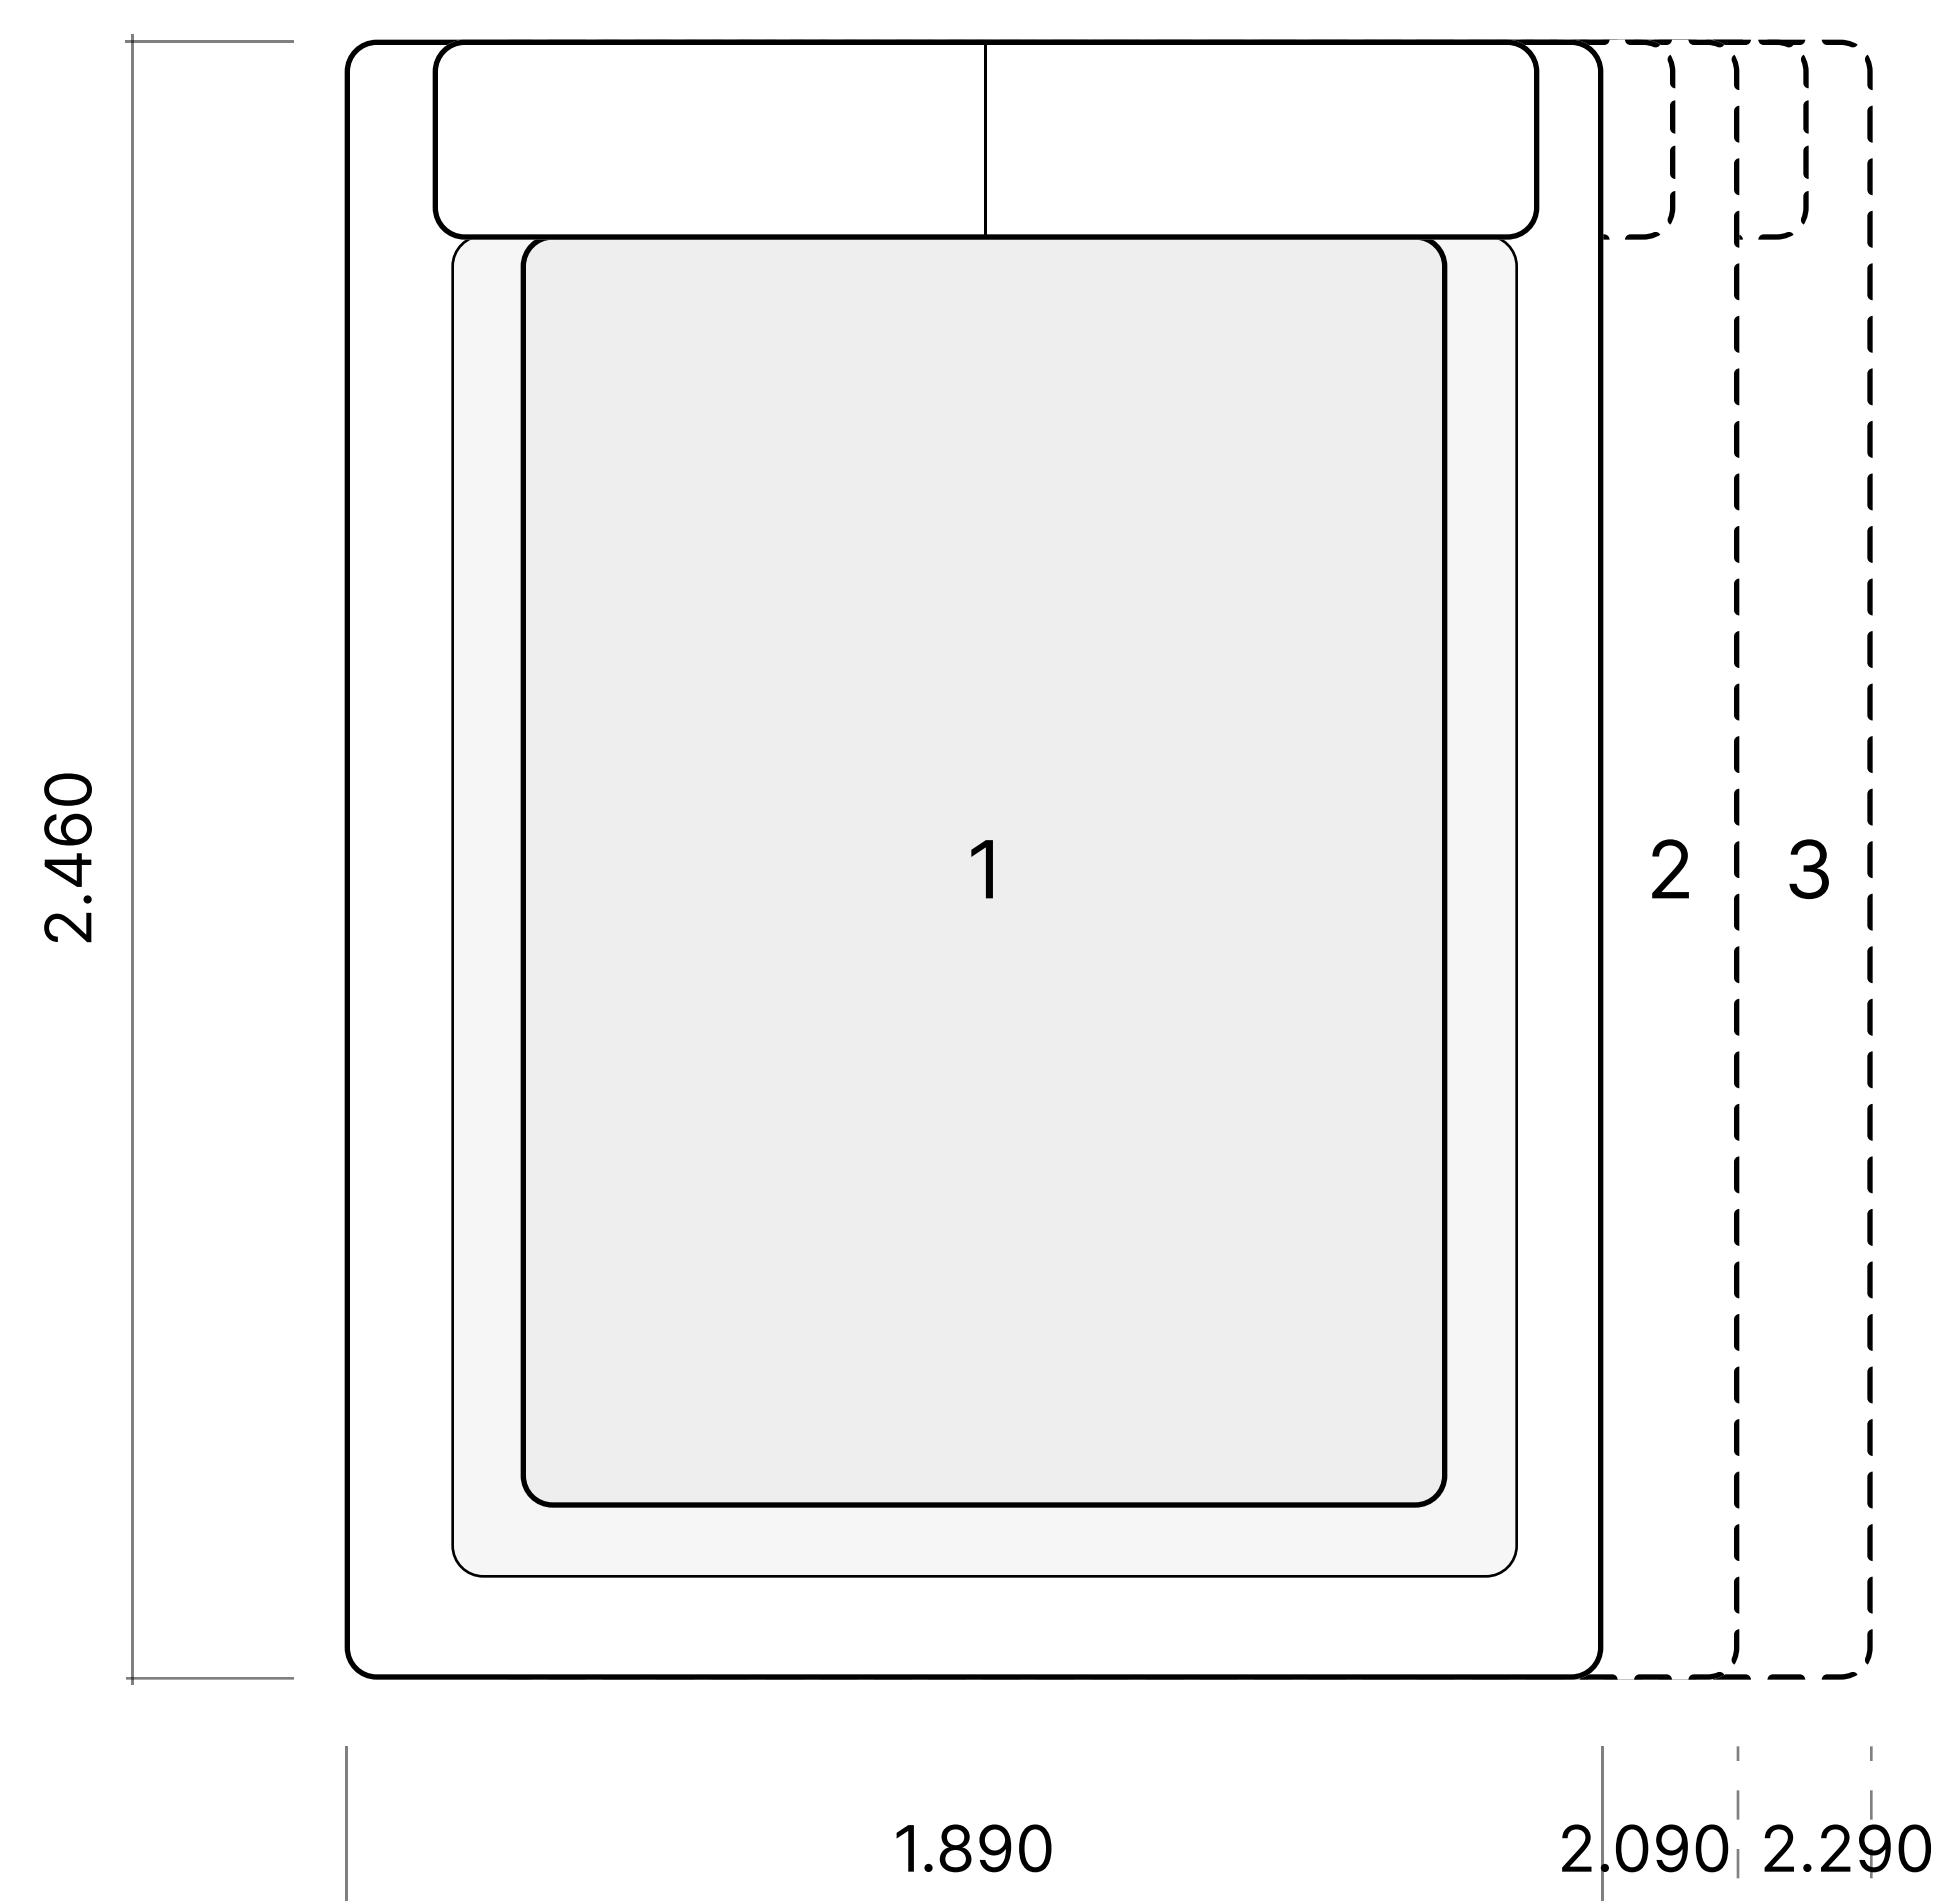

Кровать Low

Размеры

Вид сверху

Габариты кровати

1	1.890 × 2.460 мм	Под матрас 1.600 × 2.000
2	2.090 × 2.460 мм	Под матрас 1.800 × 2.000
3	2.290 × 2.460 мм	Под матрас 2.000 × 2.000

Используемая ткань

- Техническая темно-серая ткань
- Основная ткань кровати

Вид спереди

Вид сбоку

Детали

Торцы чуть утоплены внутрь

Матрас

Цоколь в ткани кровати