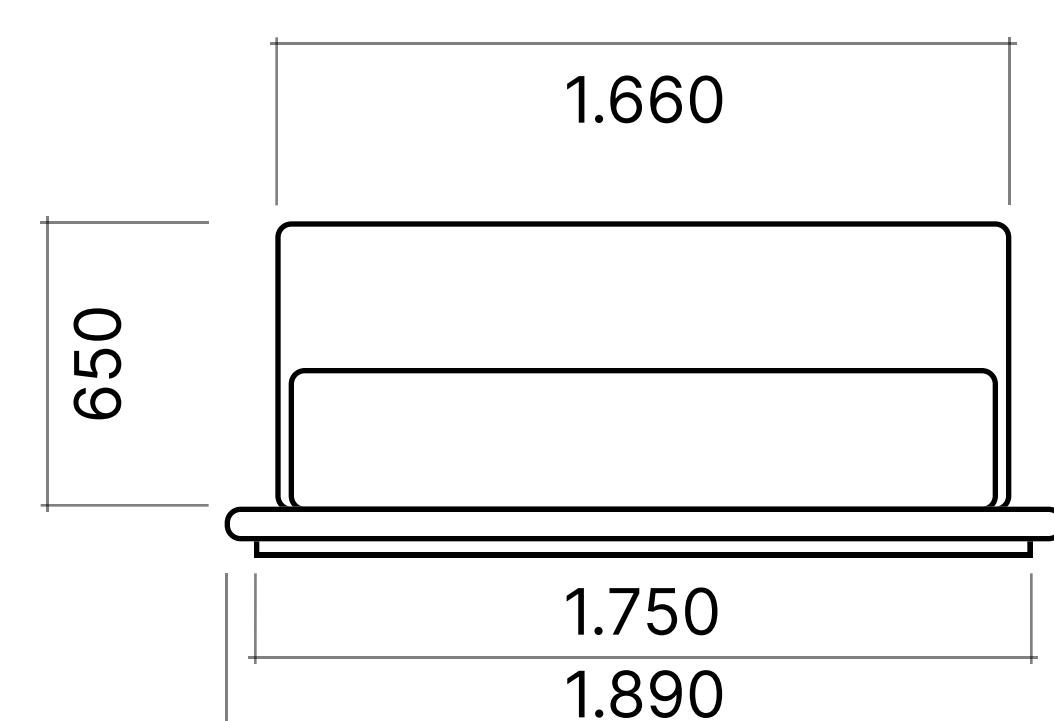

Кровать Low

Размеры

Вид сверху

Габариты кровати

1	1.890 × 2.460 мм	Под матрас 1.600 × 2.000
2	2.090 × 2.460 мм	Под матрас 1.800 × 2.000
3	2.290 × 2.460 мм	Под матрас 2.000 × 2.000

Используемая ткань

- Техническая темно-серая ткань
- Основная ткань кровати

Вид спереди

Вид сбоку

Детали

Торцы чуть утоплены внутрь

Матрас

Цоколь в ткани кровати