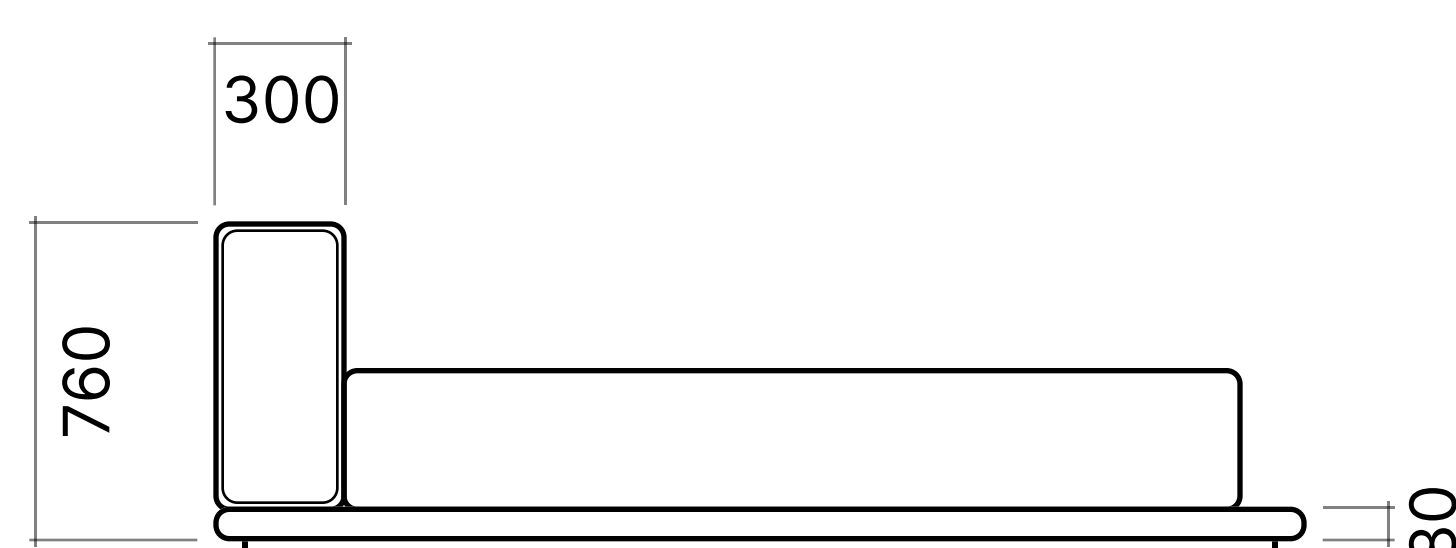

Кровать Low

Размеры

Вид сверху

Габариты кровати

1	1.890 × 2.460 мм	Под матрас 1.600 × 2.000
2	2.090 × 2.460 мм	Под матрас 1.800 × 2.000
3	2.290 × 2.460 мм	Под матрас 2.000 × 2.000

Используемая ткань

- Техническая темно-серая ткань
- Основная ткань кровати

Вид спереди

Вид сбоку

Детали

Торцы чуть утоплены внутрь

Матрас

Цоколь в ткани кровати