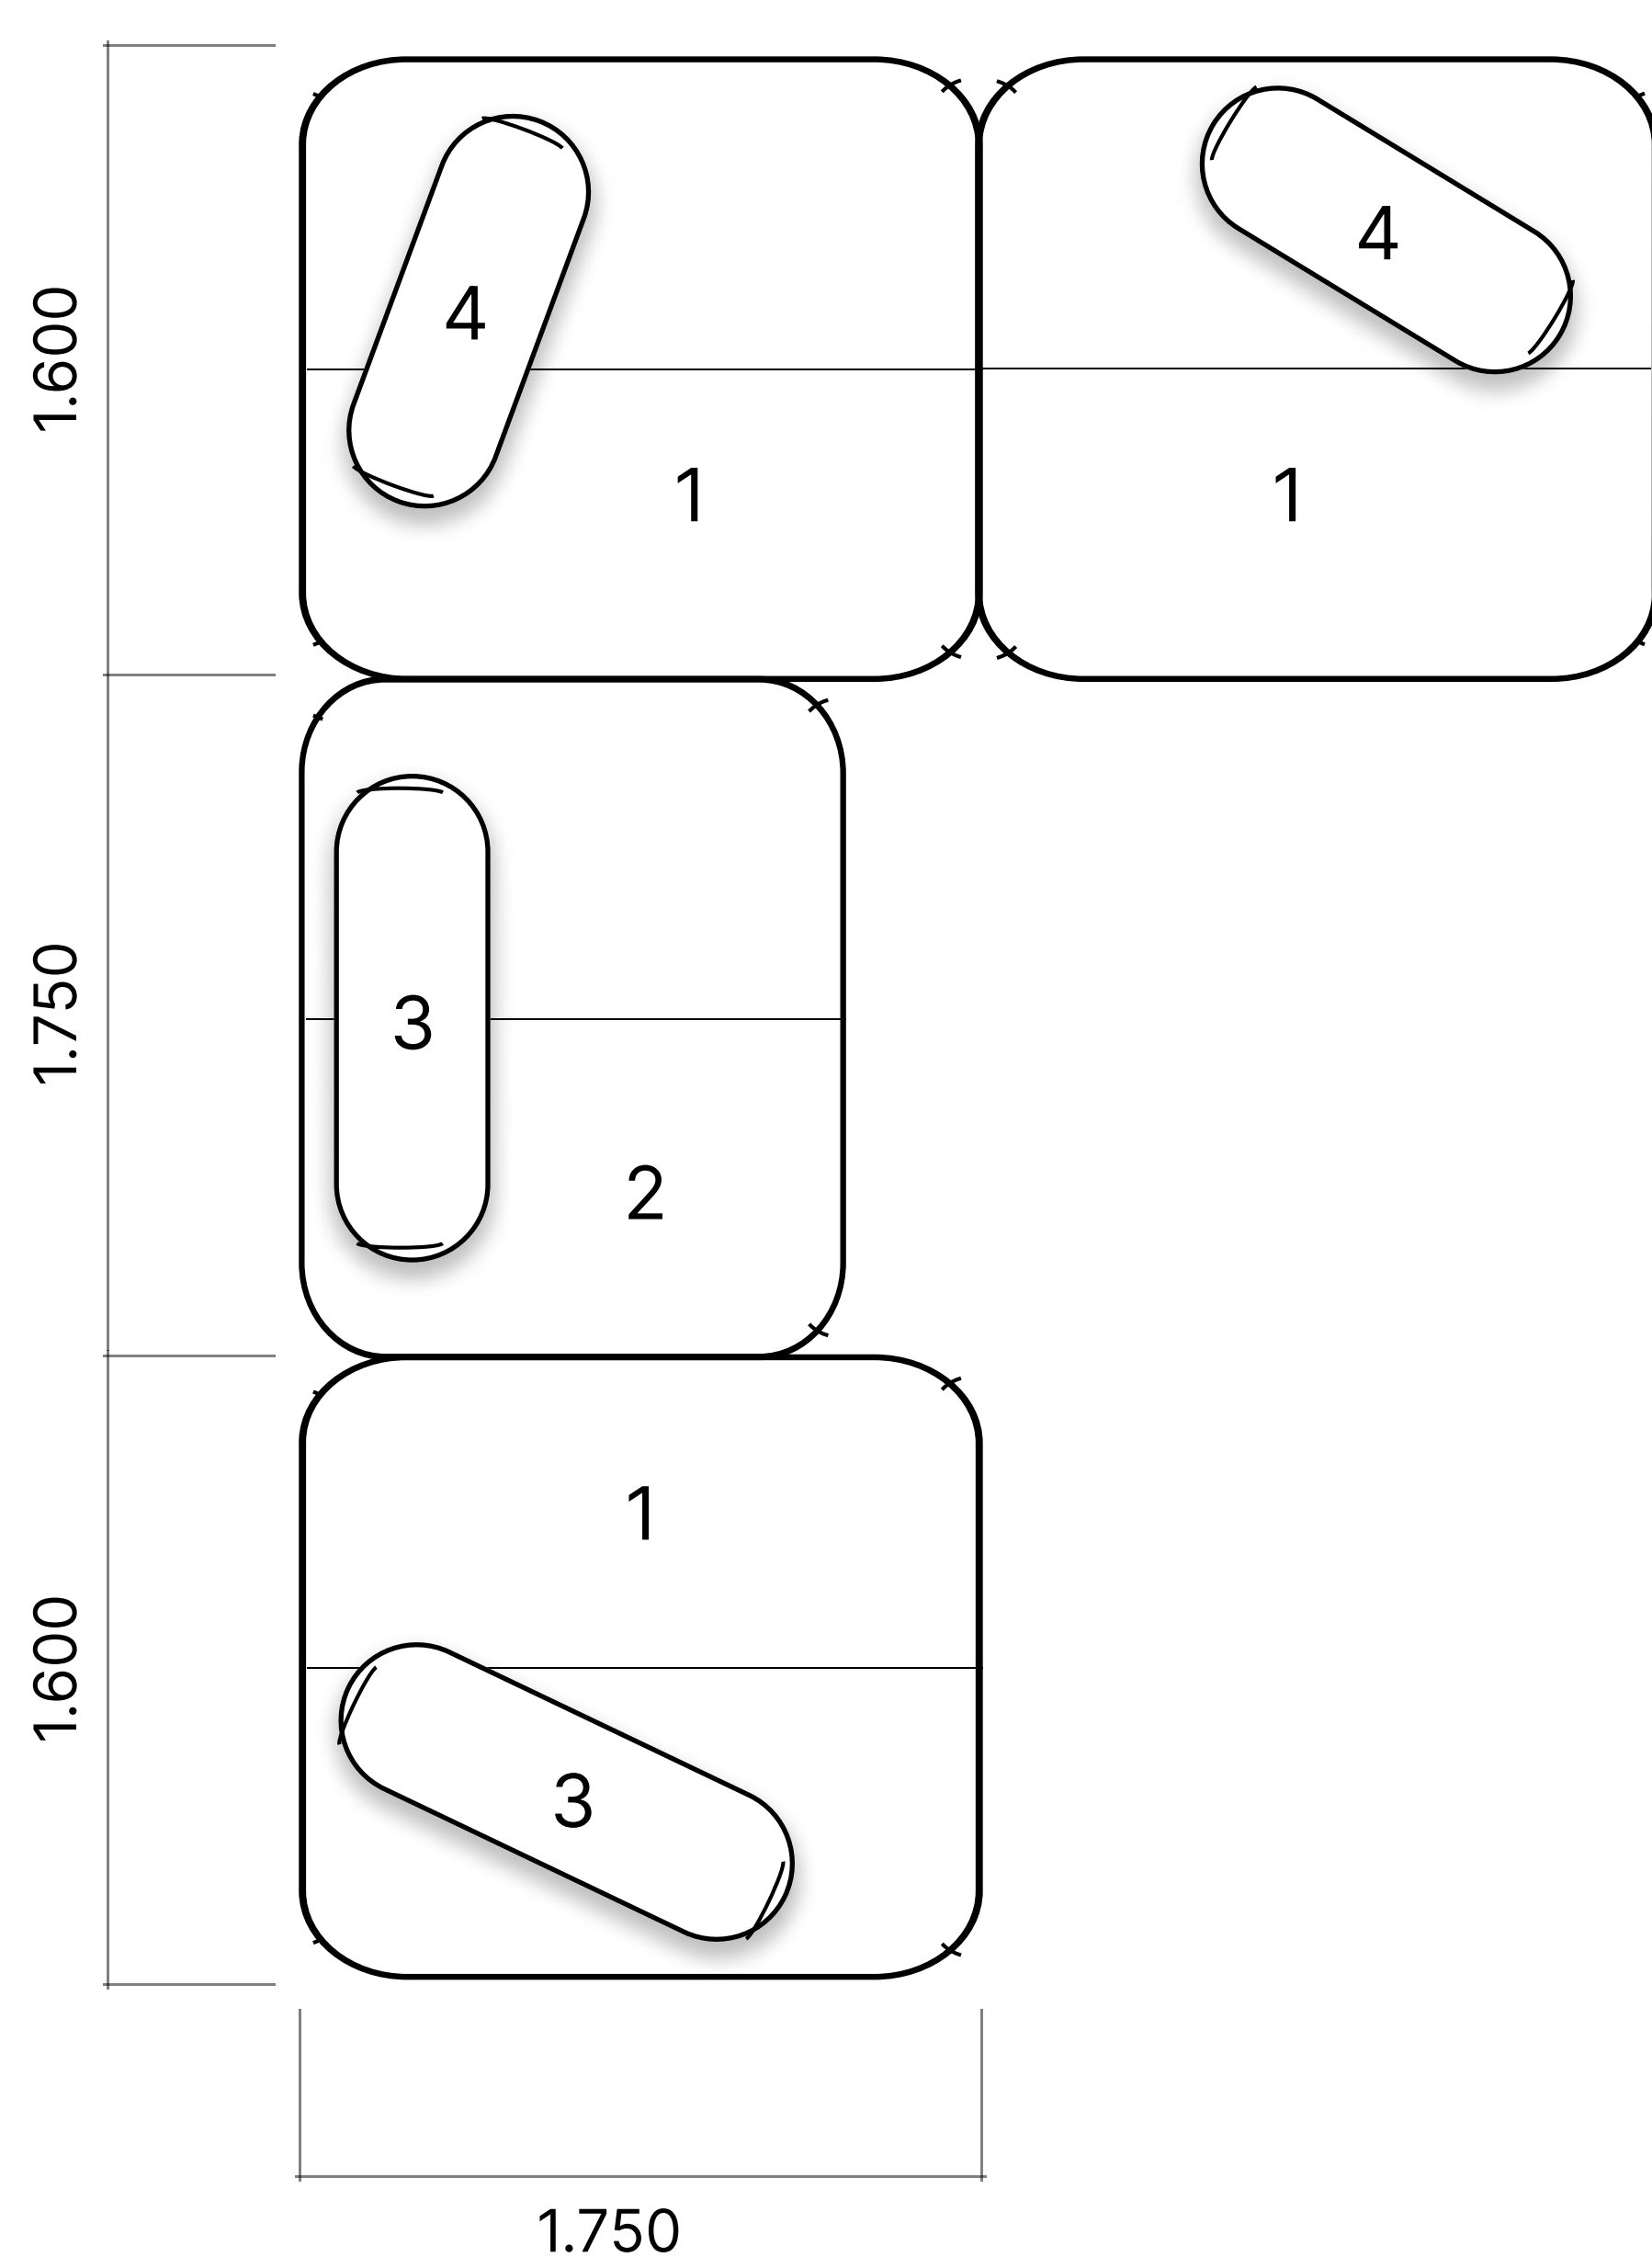

# Flow Plus

## Модульный диван

### Параметры

#### Состав композиции

1	Модуль (3 штуки)	1.600 × 1.750 мм
2	Модуль	1.400 × 1.750 мм
3	Спинка (2 штуки)	400 × 1.250 мм
4	Спинка (2 штуки)	400 × 1.050 мм