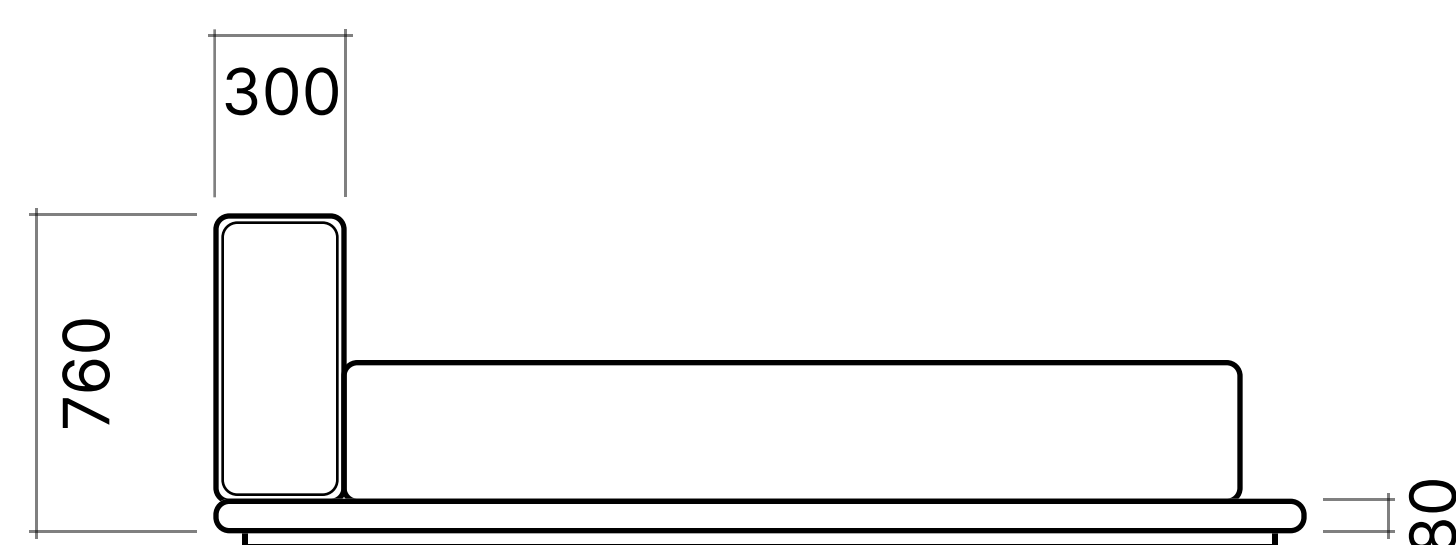

Кровать Low

Размеры

Вид сверху

Габариты кровати

1	1.890 × 2.460 мм	Под матрас 1.600 × 2.000
2	2.090 × 2.460 мм	Под матрас 1.800 × 2.000
3	2.290 × 2.460 мм	Под матрас 2.000 × 2.000

Используемая ткань

- Техническая темно-серая ткань
- Основная ткань кровати

Вид спереди

Вид сбоку

Детали