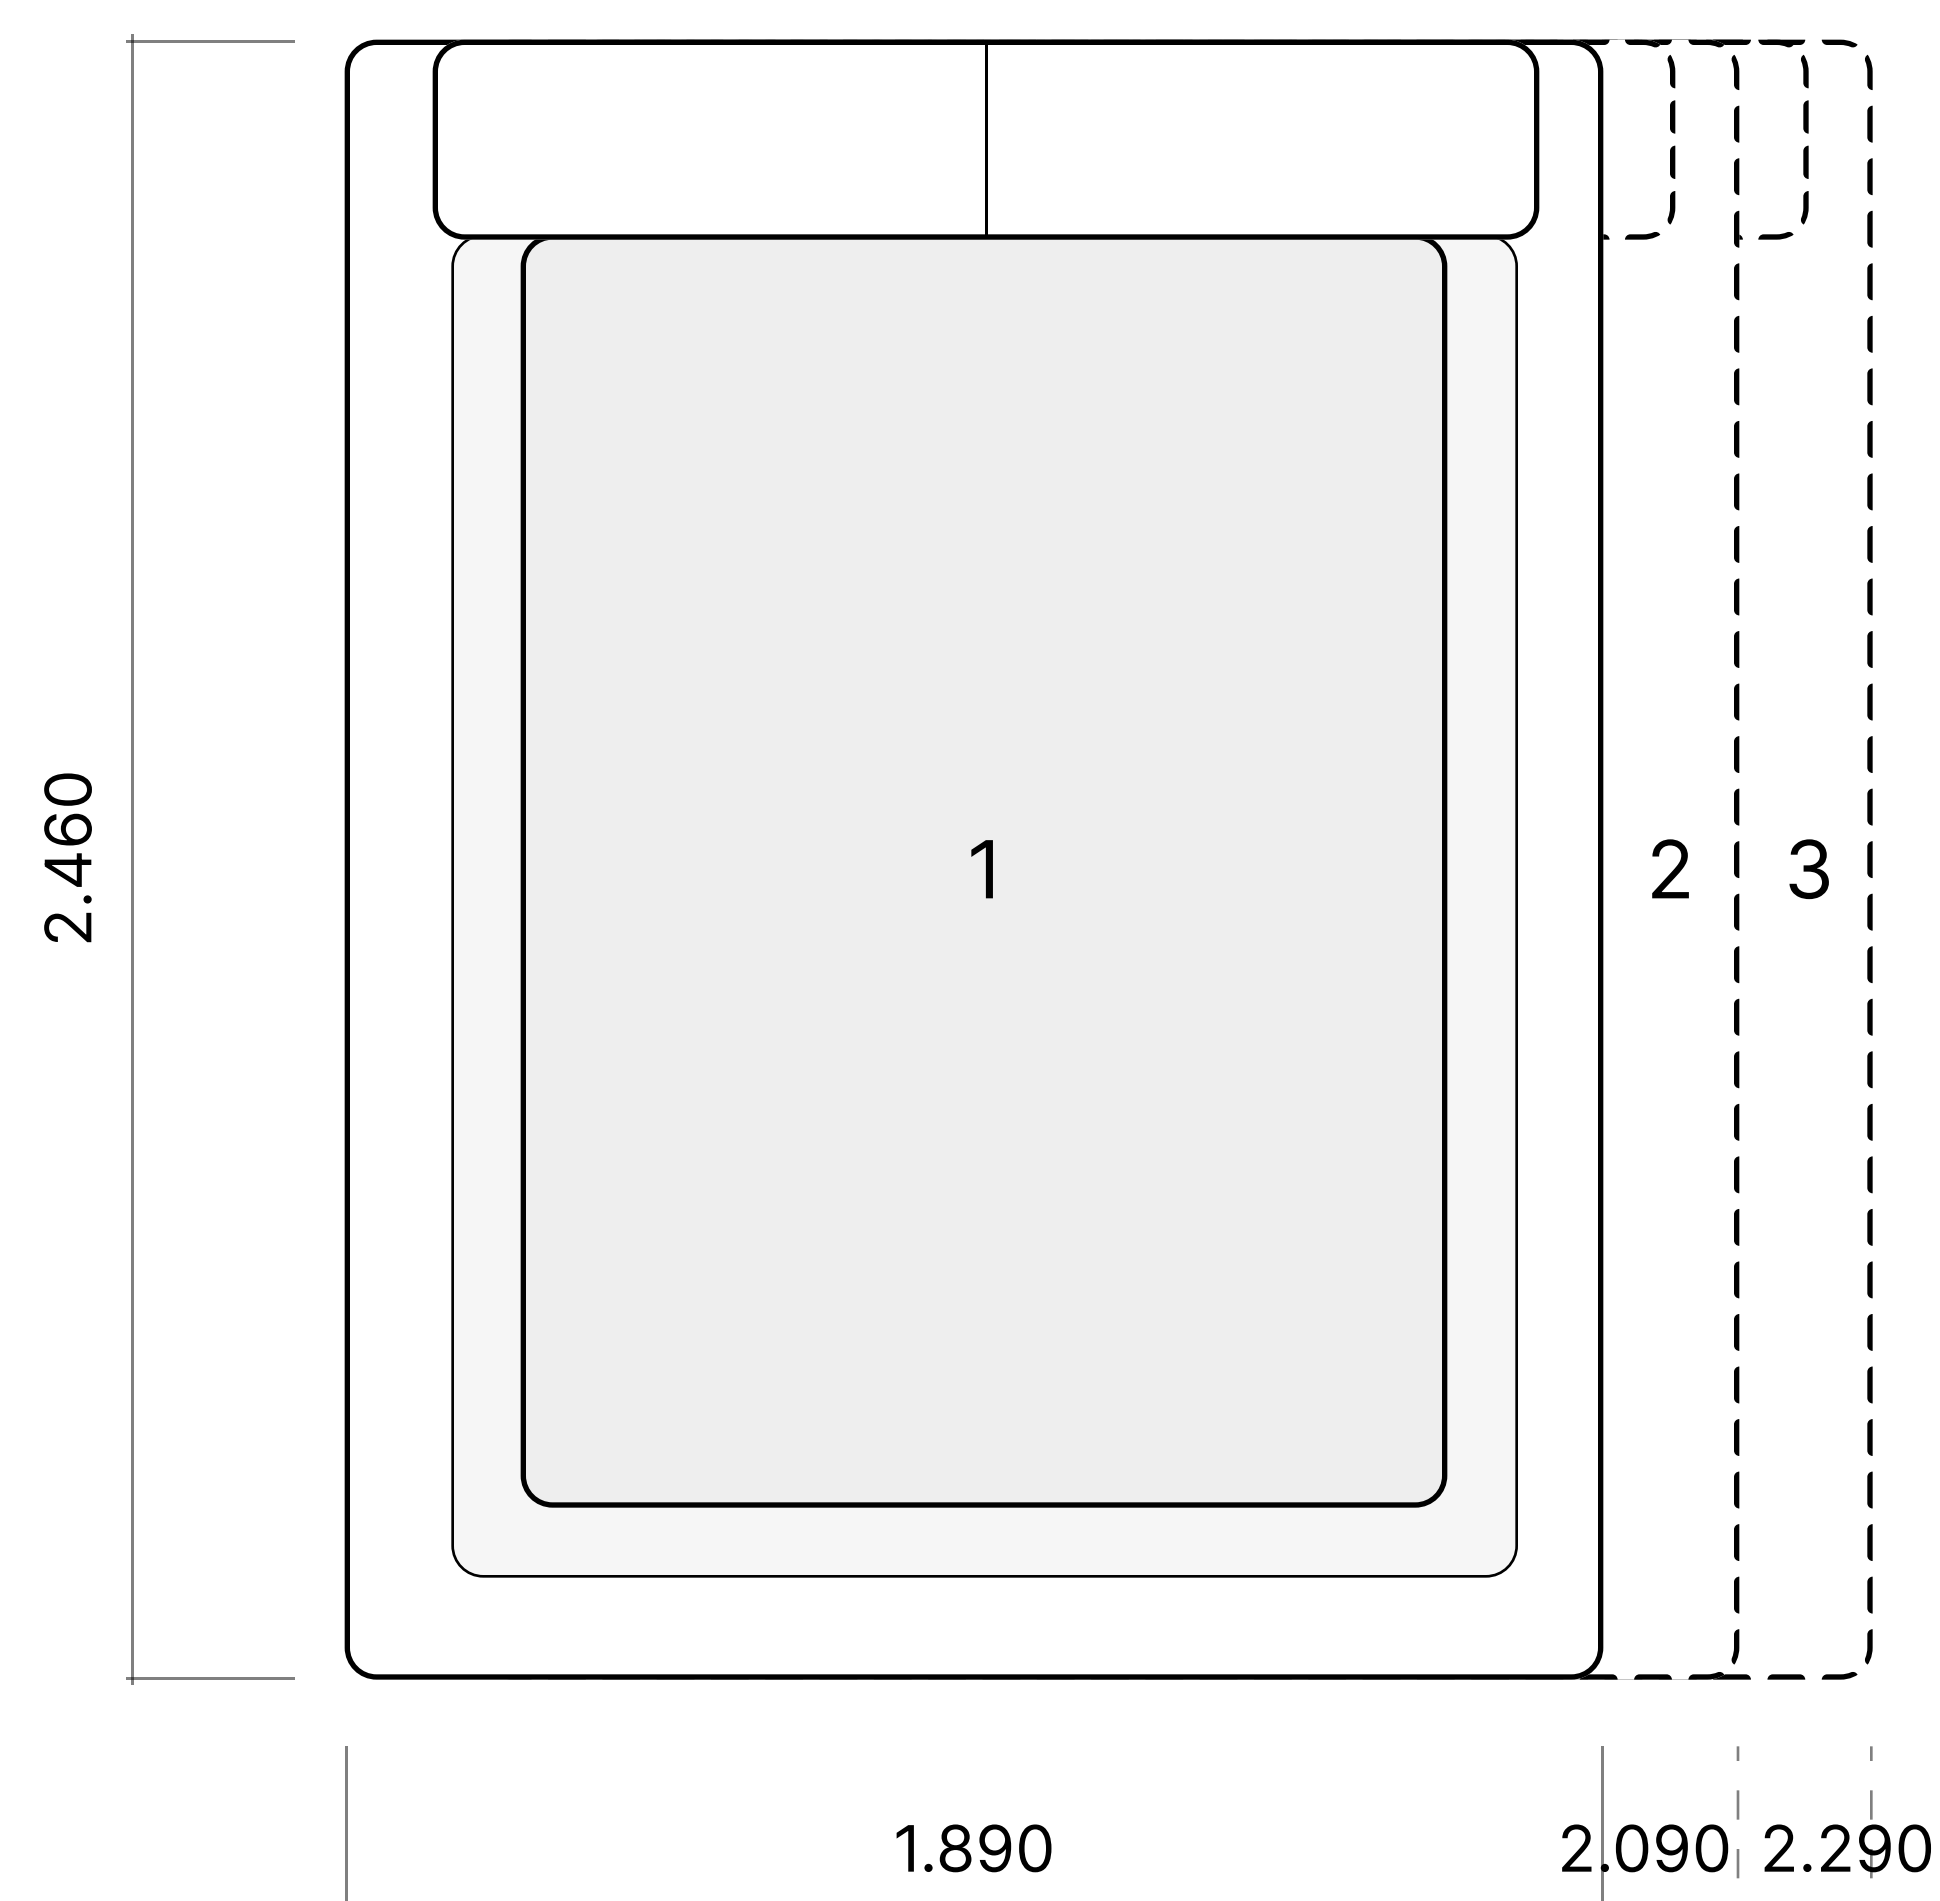

Кровать Low

Размеры

Вид сверху

Габариты кровати

1	1.890 × 2.460 мм	Под матрас 1.600 × 2.000
2	2.090 × 2.460 мм	Под матрас 1.800 × 2.000
3	2.290 × 2.460 мм	Под матрас 2.000 × 2.000

Используемая ткань

- Техническая темно-серая ткань
- Основная ткань кровати

Вид спереди

Вид сбоку

Детали