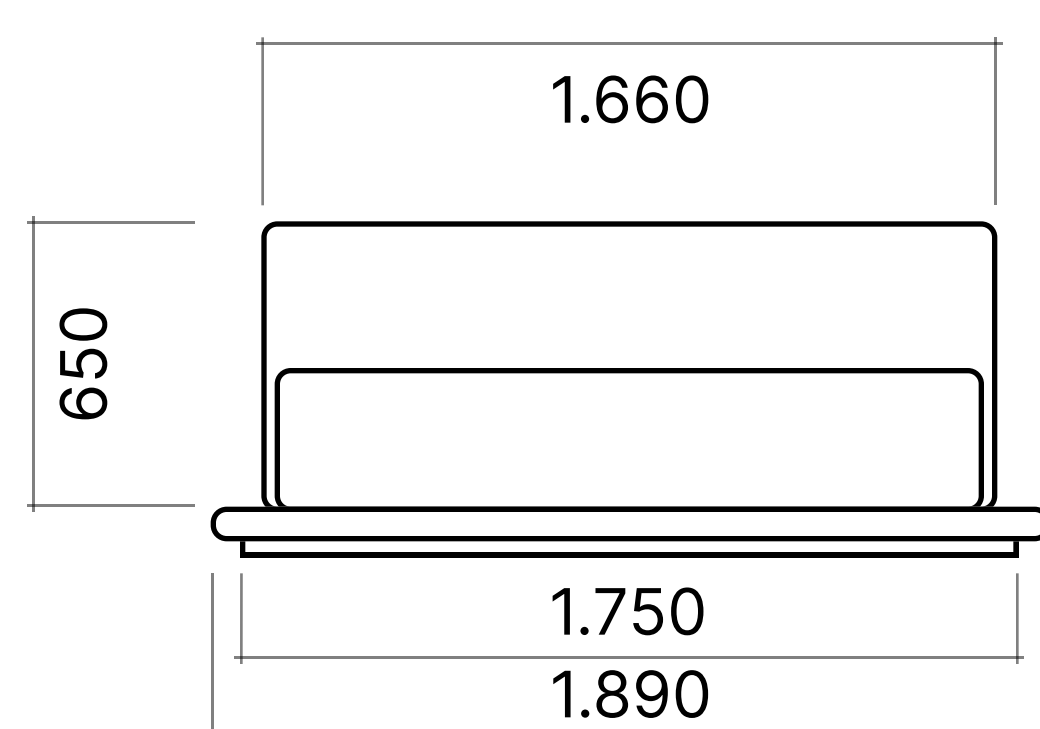

Кровать Low

Размеры

Вид сверху

Габариты кровати

1	1.890 × 2.460 мм	Под матрас 1.600 × 2.000
2	2.090 × 2.460 мм	Под матрас 1.800 × 2.000
3	2.290 × 2.460 мм	Под матрас 2.000 × 2.000

Используемая ткань

- Техническая темно-серая ткань
- Основная ткань кровати

Вид спереди

Вид сбоку

Детали