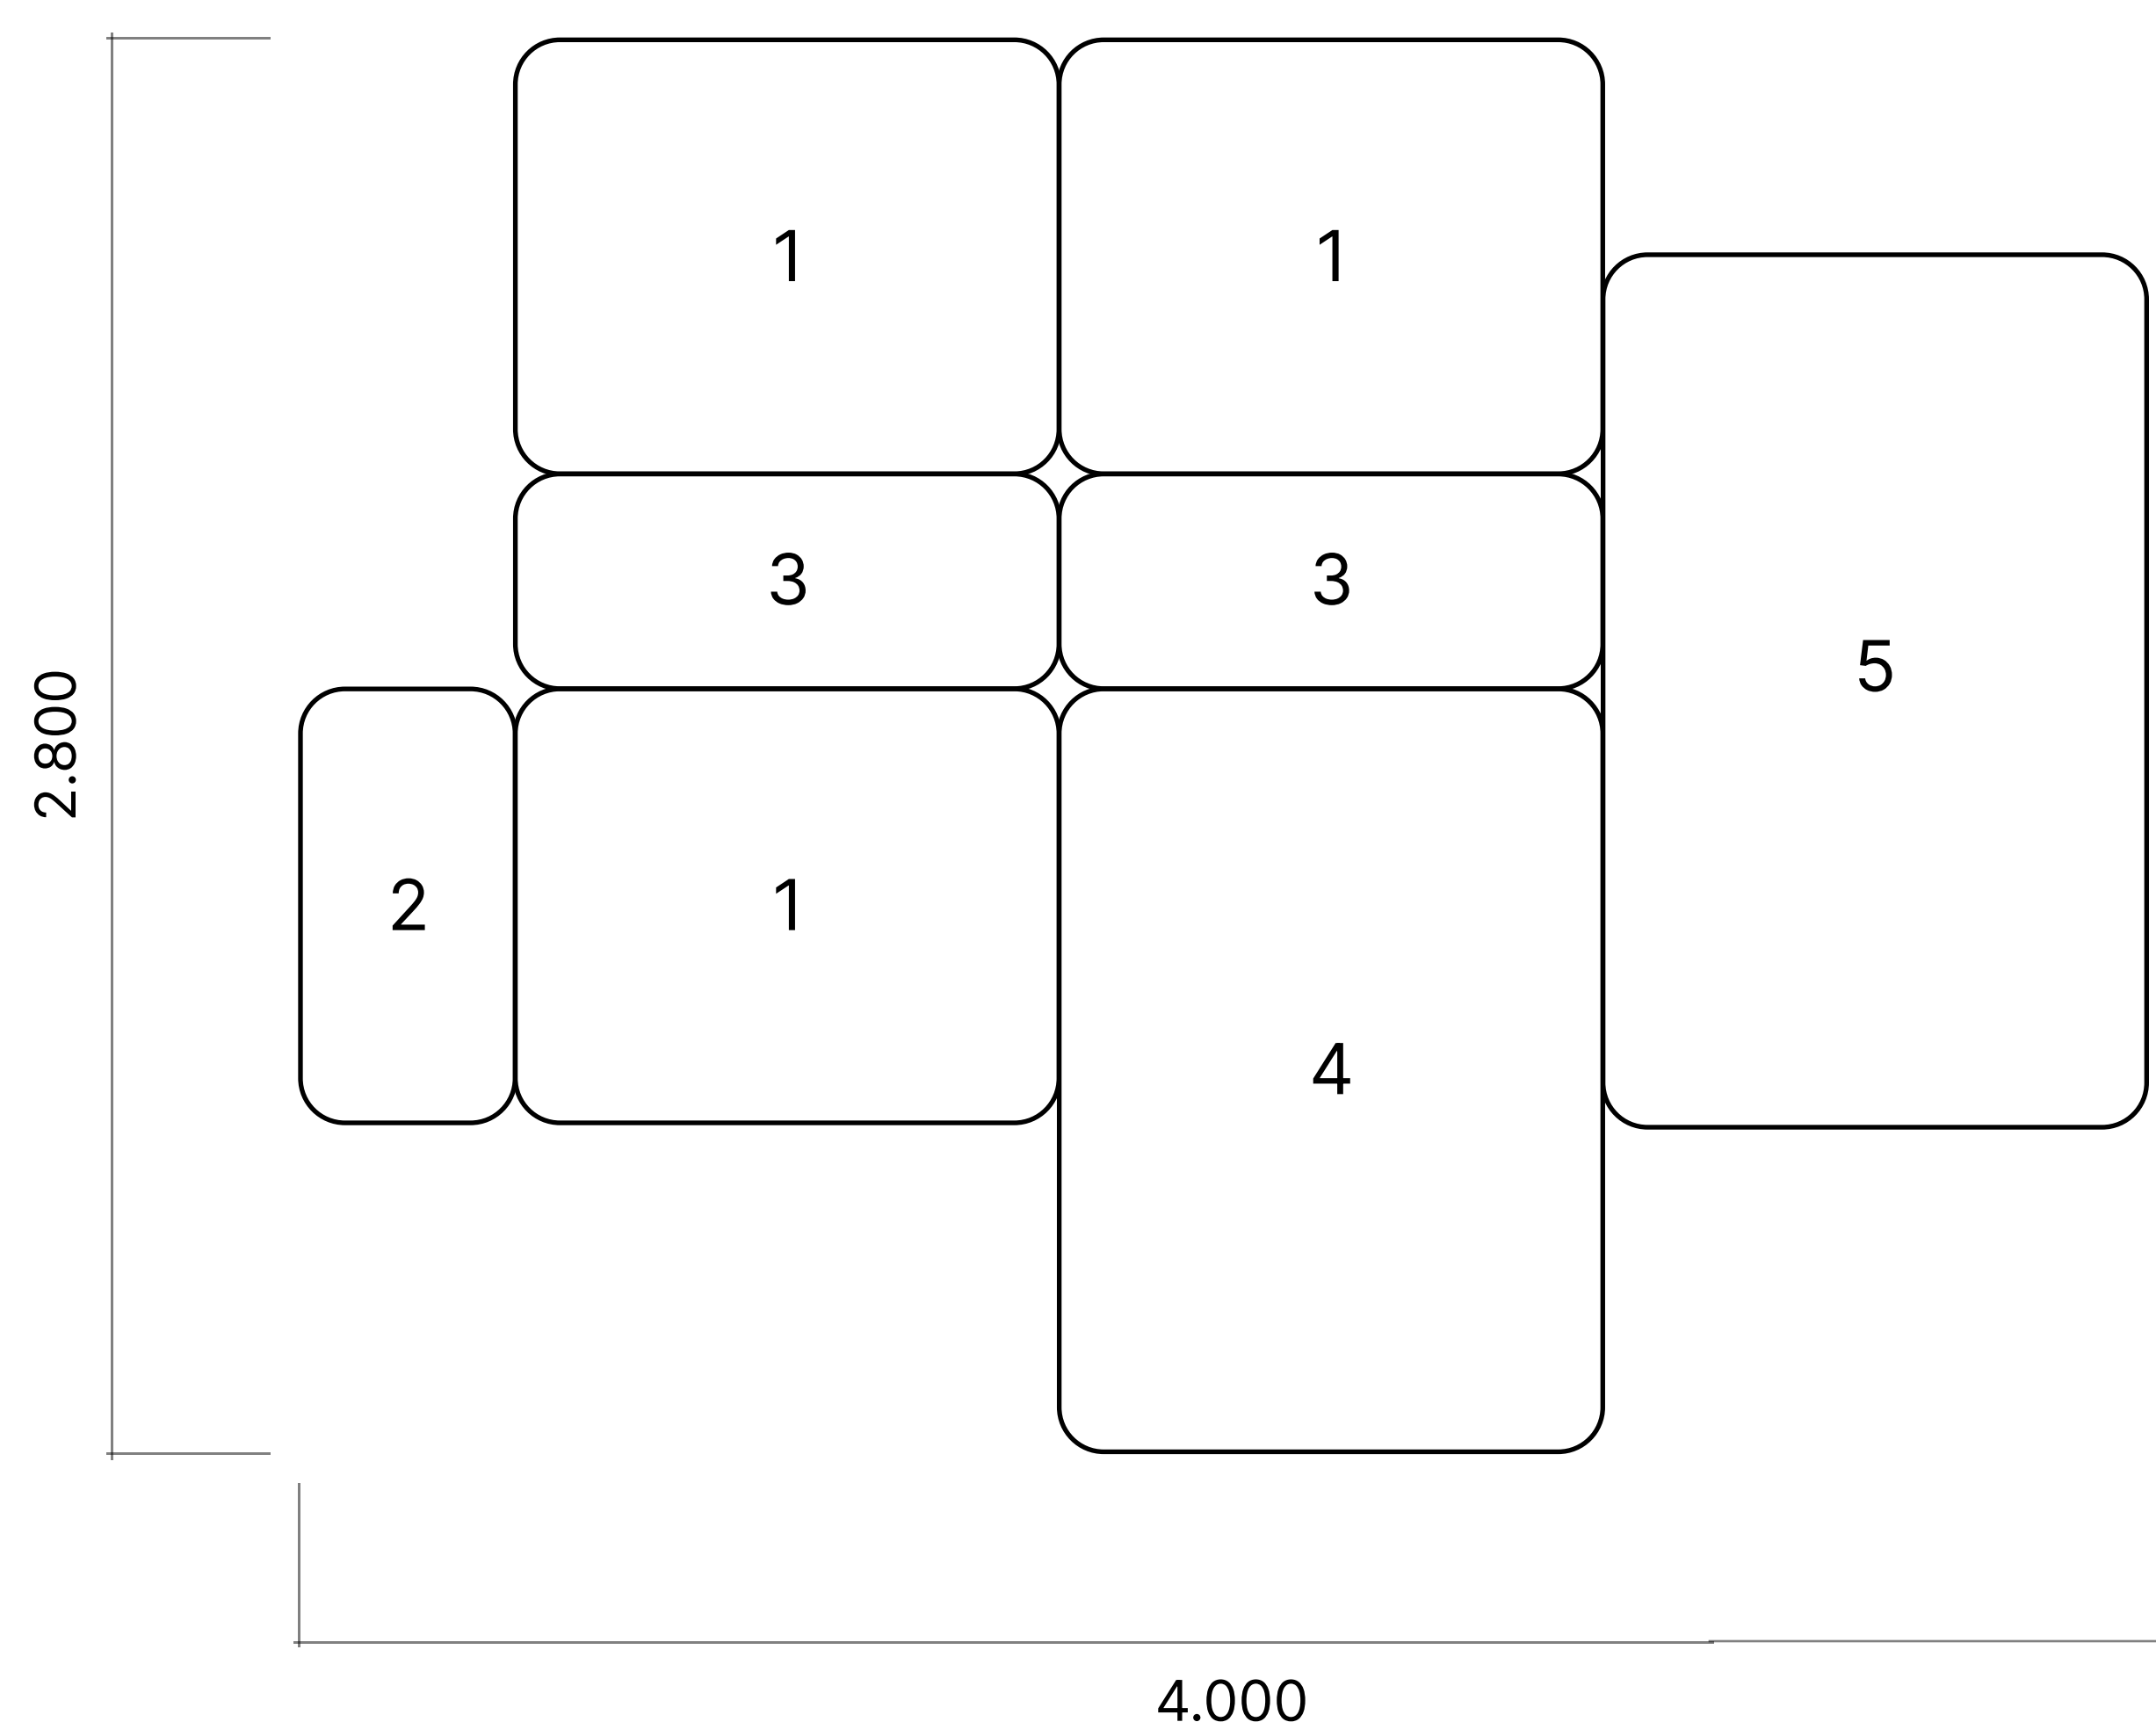

Eazy

Модульный диван

Параметры

Рекомендуемая площадь помещения – 40м2

Состав композиции

1	Сиденье	1.200 × 1.000 мм
2	Спинка	1.000 × 400 мм
3	Спинка (2 штуки)	1.200 × 400 мм
4	Сиденье	1.400 × 1.200 мм
5	Сиденье	1.600 × 1.200 мм