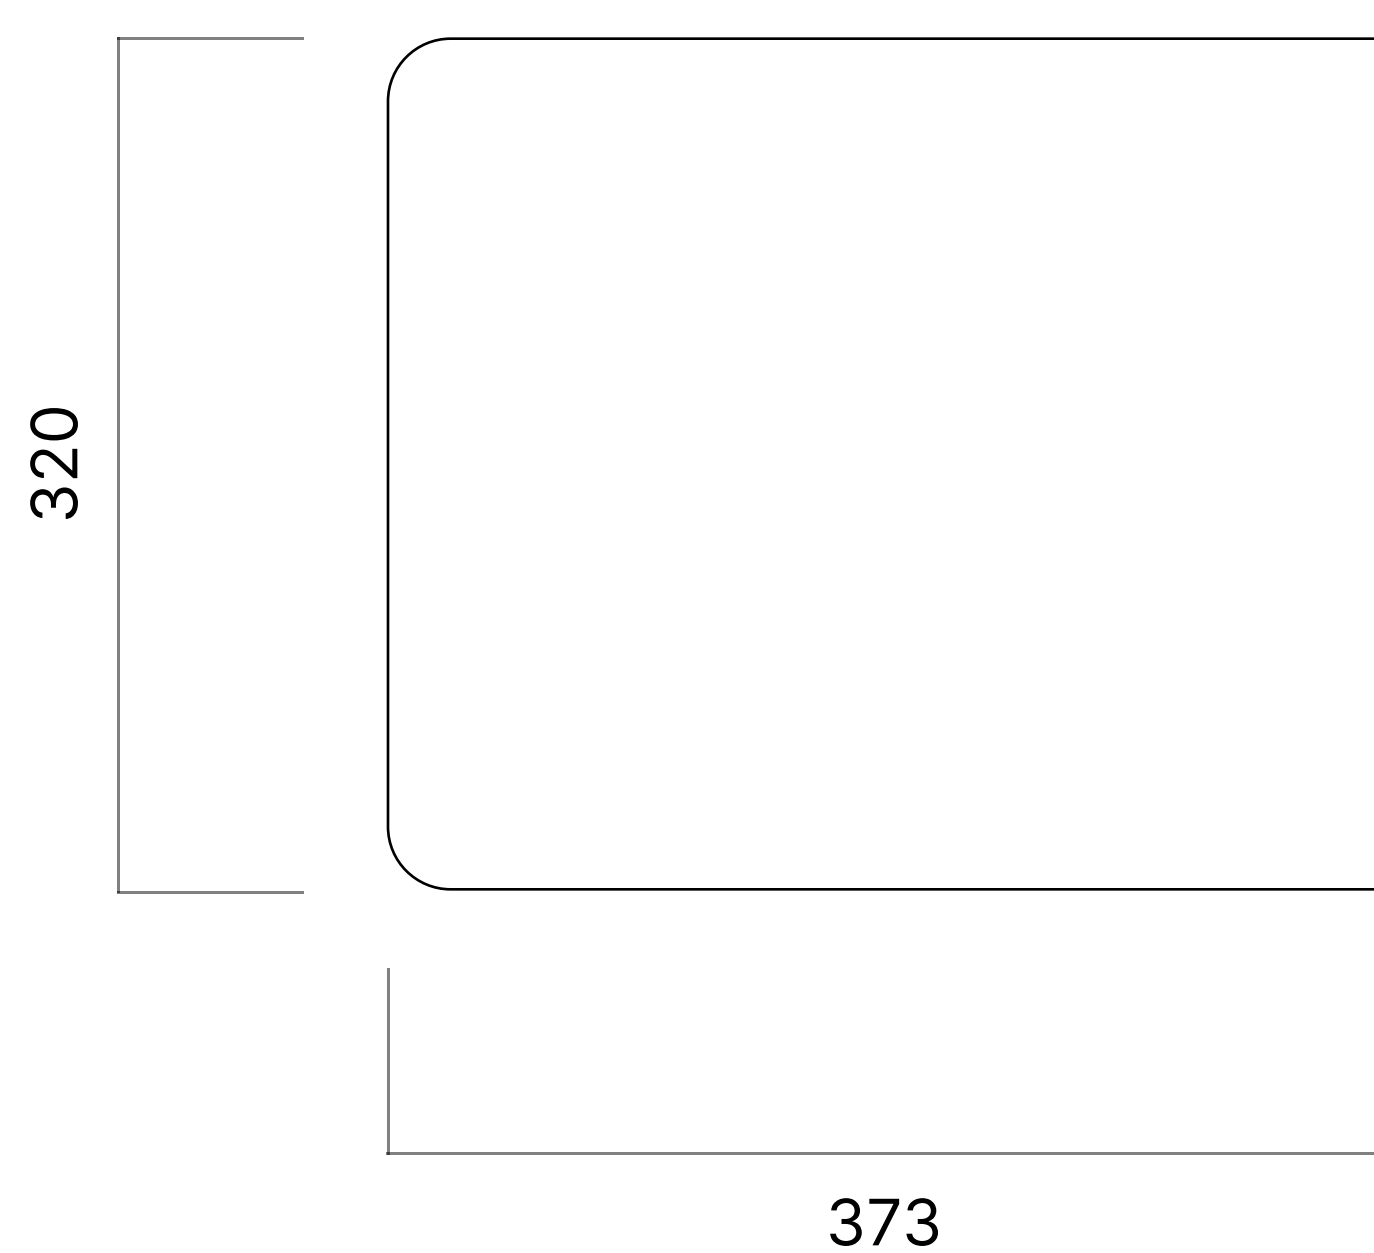

# Basis

## Приставной стол

#### Технические детали

Размер стола	520x320 мм
Размер столешницы	373x320 мм
Тип	Приставной стол
Материал	Сталь
Покрытие	Порошковая окраска