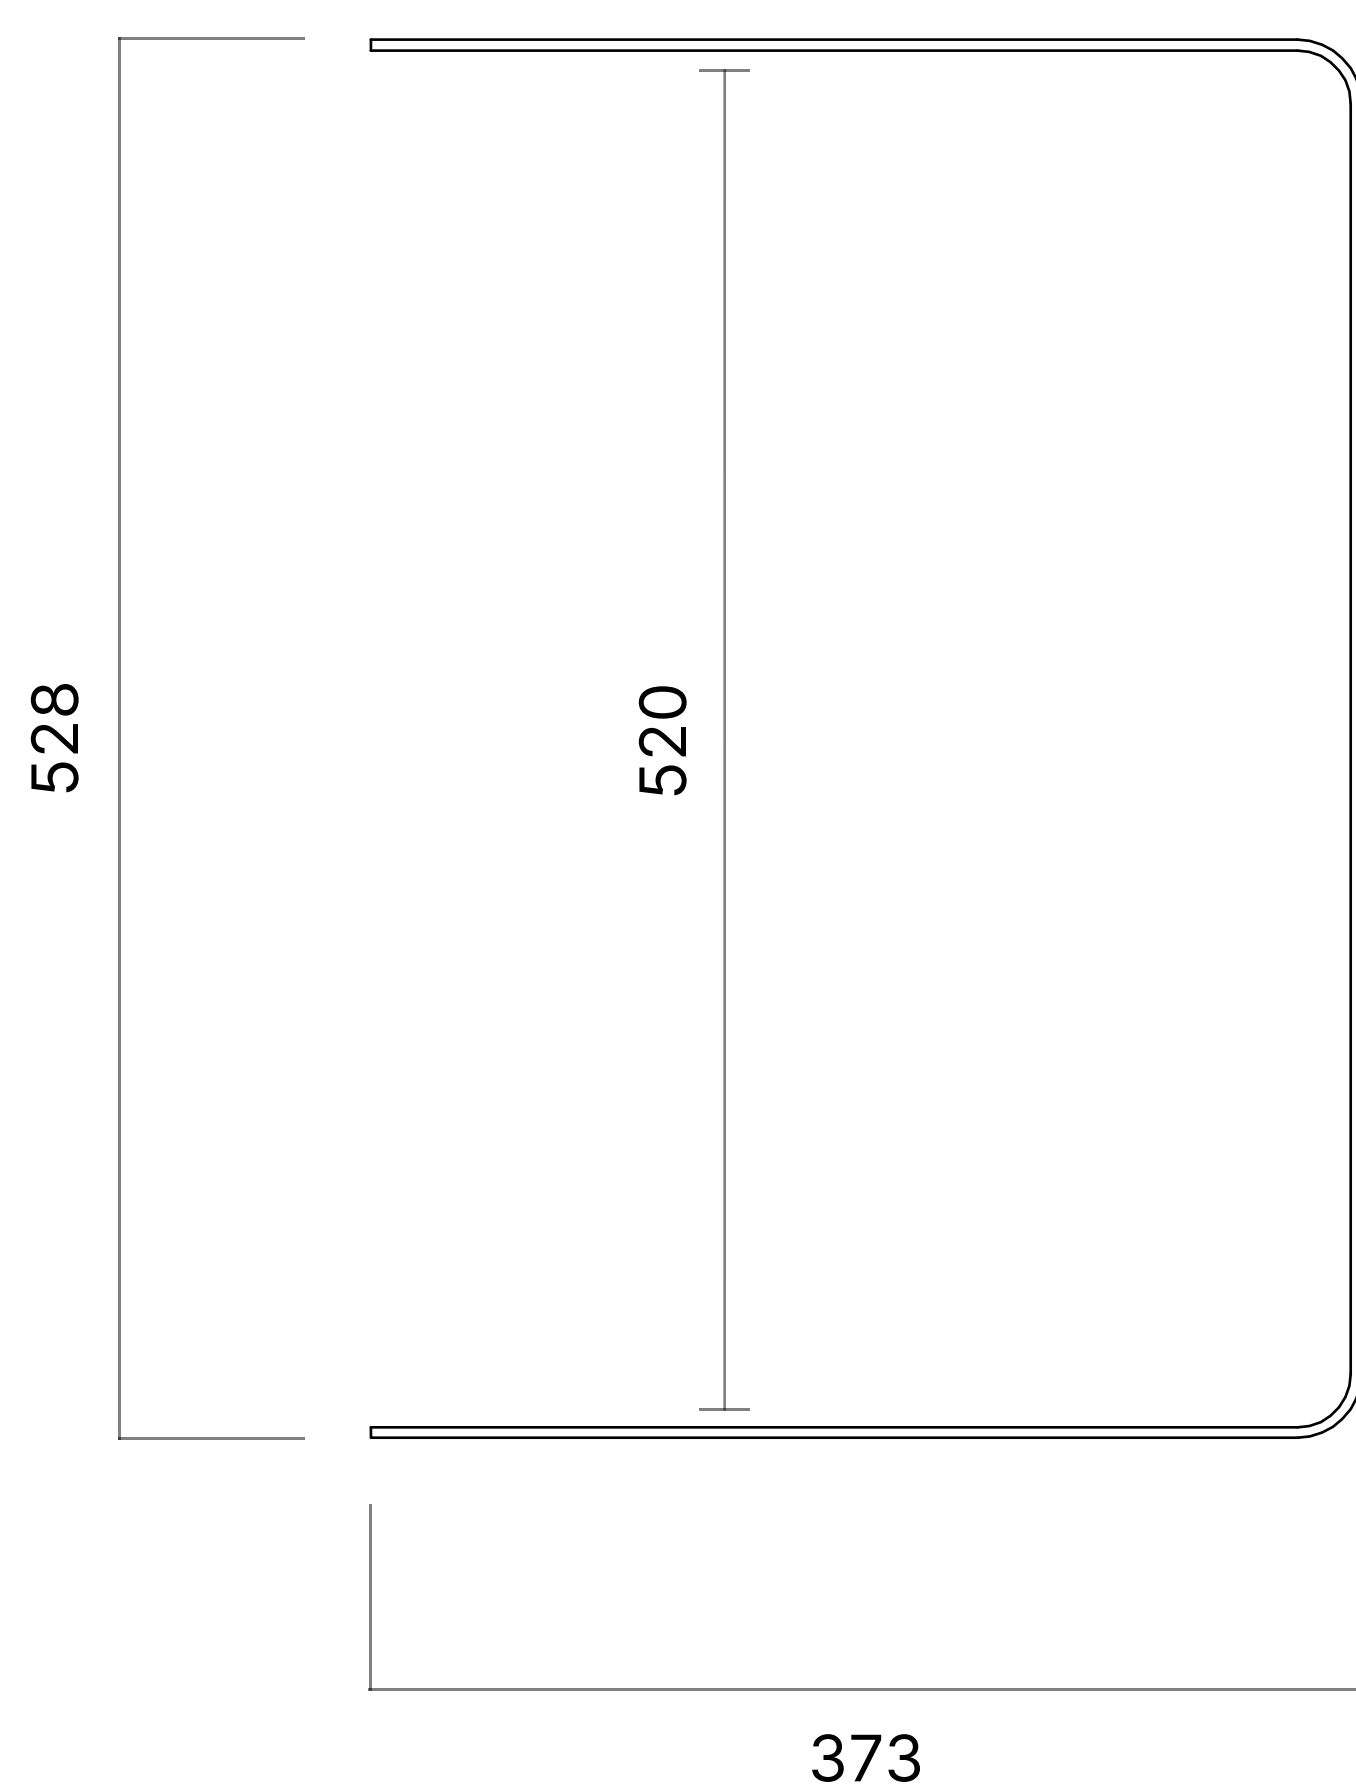

# Basis

## Приставной стол

#### Технические детали

Размер стола	520x320 мм
Размер столешницы	373x320 мм
Тип	Приставной стол
Материал	Сталь
Покрытие	Порошковая окраска